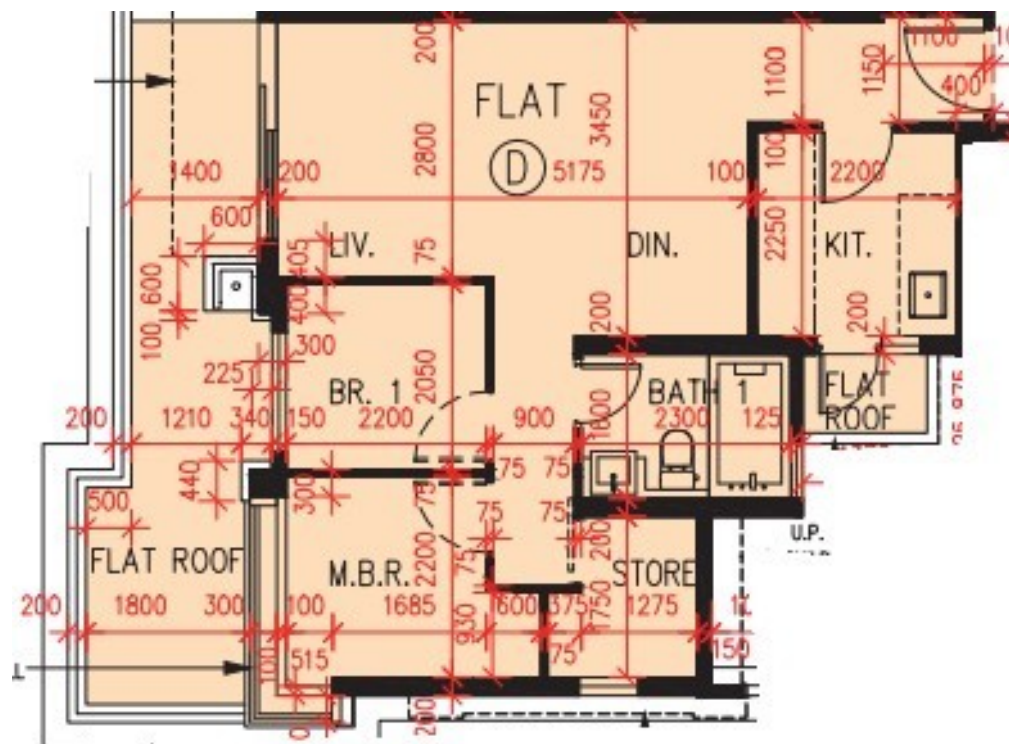

PARK YOHO Genova

第 17 座

1 樓 D 室 - 單位平面圖

實用面積 : 543 呎

平台 : 124 呎

* 本單位平面圖只作參考及內部使用。