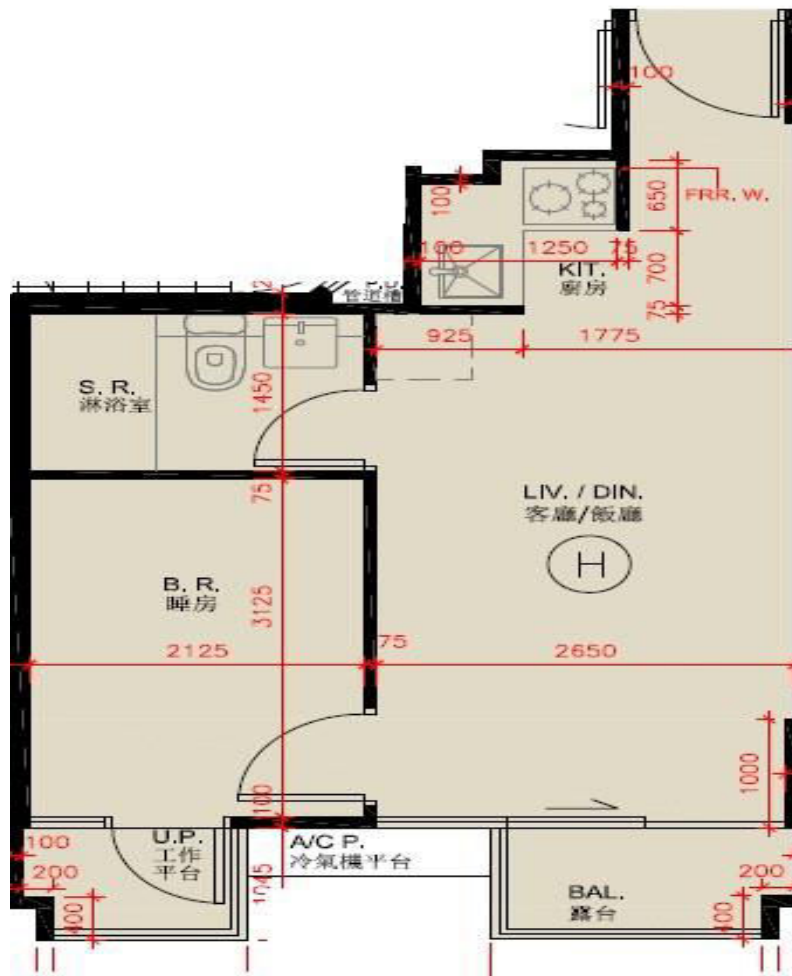

尚澄第1座

3,5樓H室

實用面積:355呎

露台:22呎

工作平台:16呎

*本單位平面圖只作參考及內部使用。