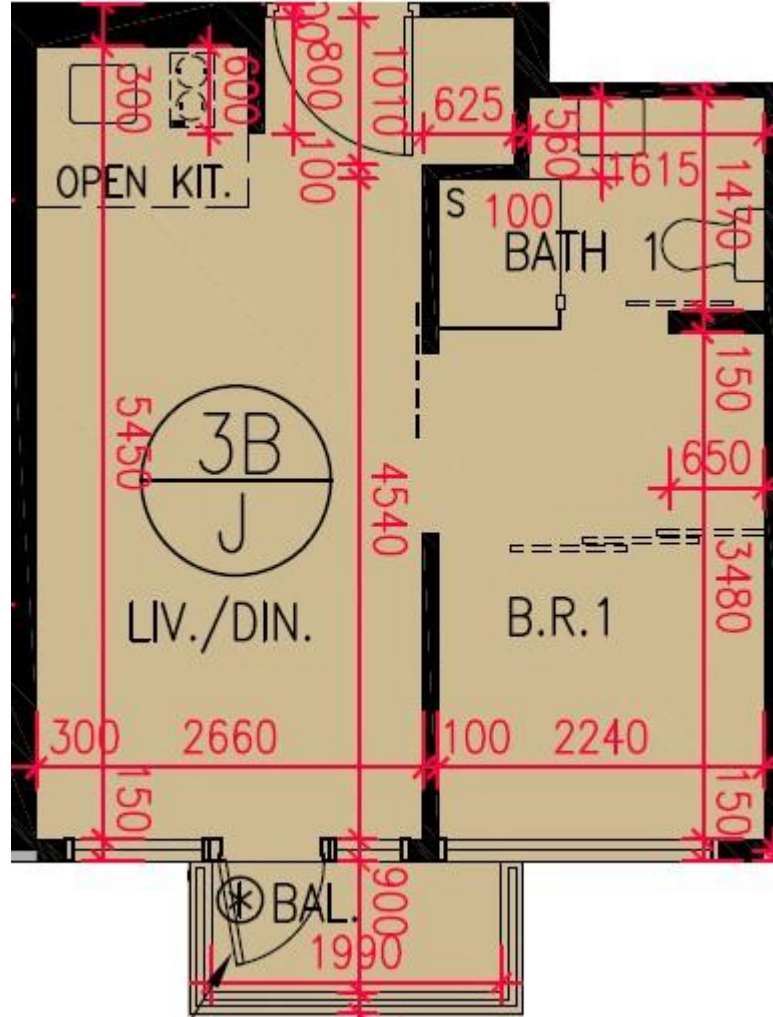

匯璽II Cullinan West II

3B座7-12, 15-23, 25-28樓J室-單位平面圖

實用面積: 352呎

露台: 26呎

工作平台: 0呎

*本單位平面圖只作參考及內部使用。