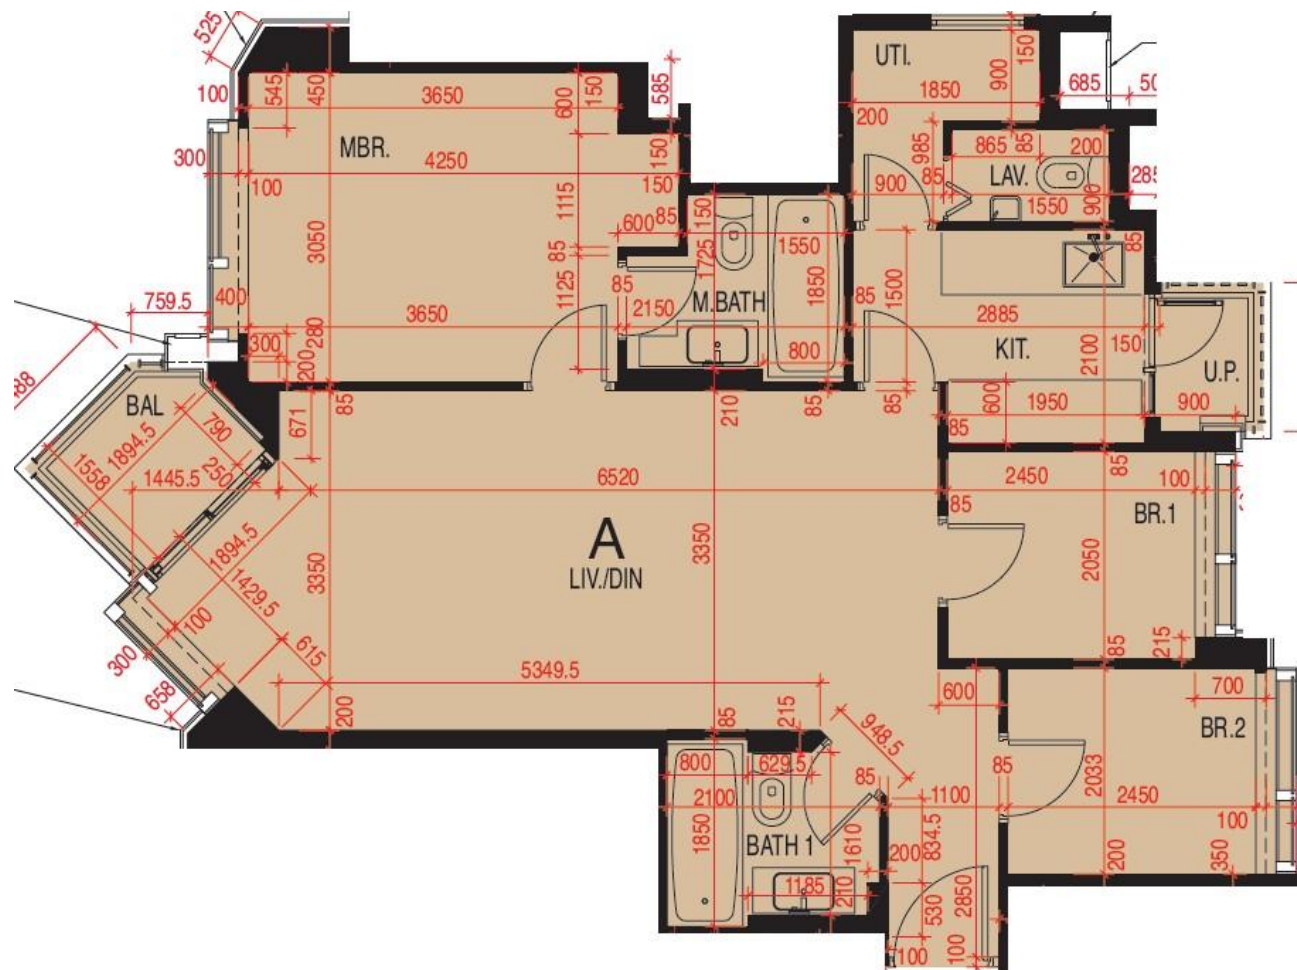

維港頌 Harbour Glory 6座9-17樓A室-單位平面圖

實用面積:881呎

露台: 31呎

工作平台:16呎

*本單位平面圖只作參考及內部使用。