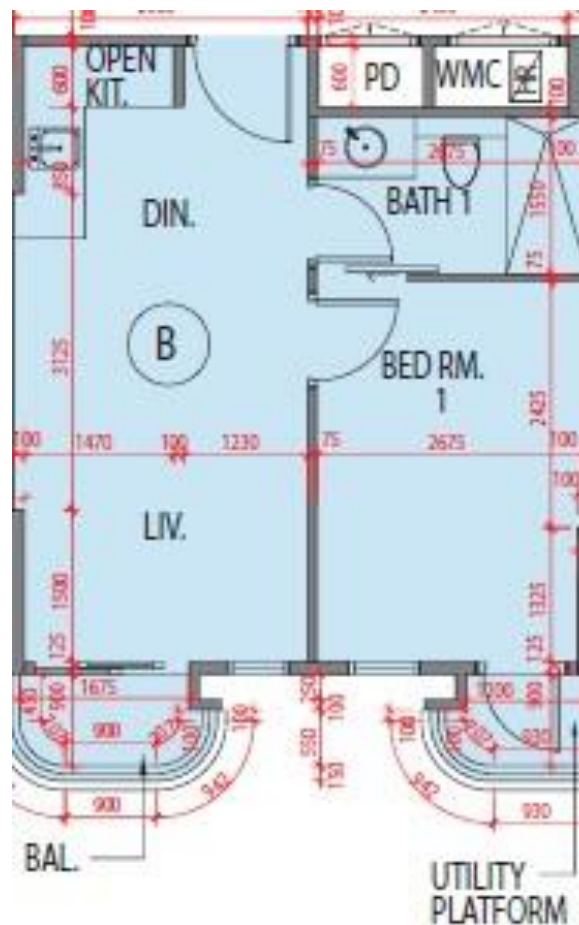

藍塘傲 Alto Residences
第3座
2-5樓B室-單位平面圖
實用面積:407呎

*本單位平面圖只作參考及內部使用。