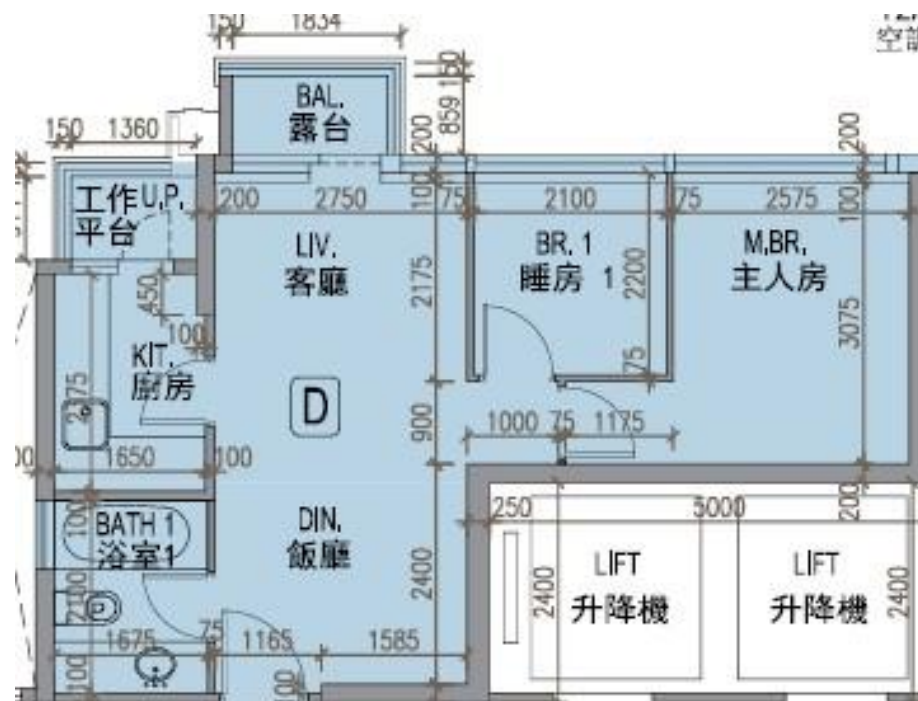

龍譽 Vibe Centro  
第2A座  
38樓D室-單位平面圖  
實用面積:519呎  
露台:22呎

\*本單位平面圖只作參考及內部使用。