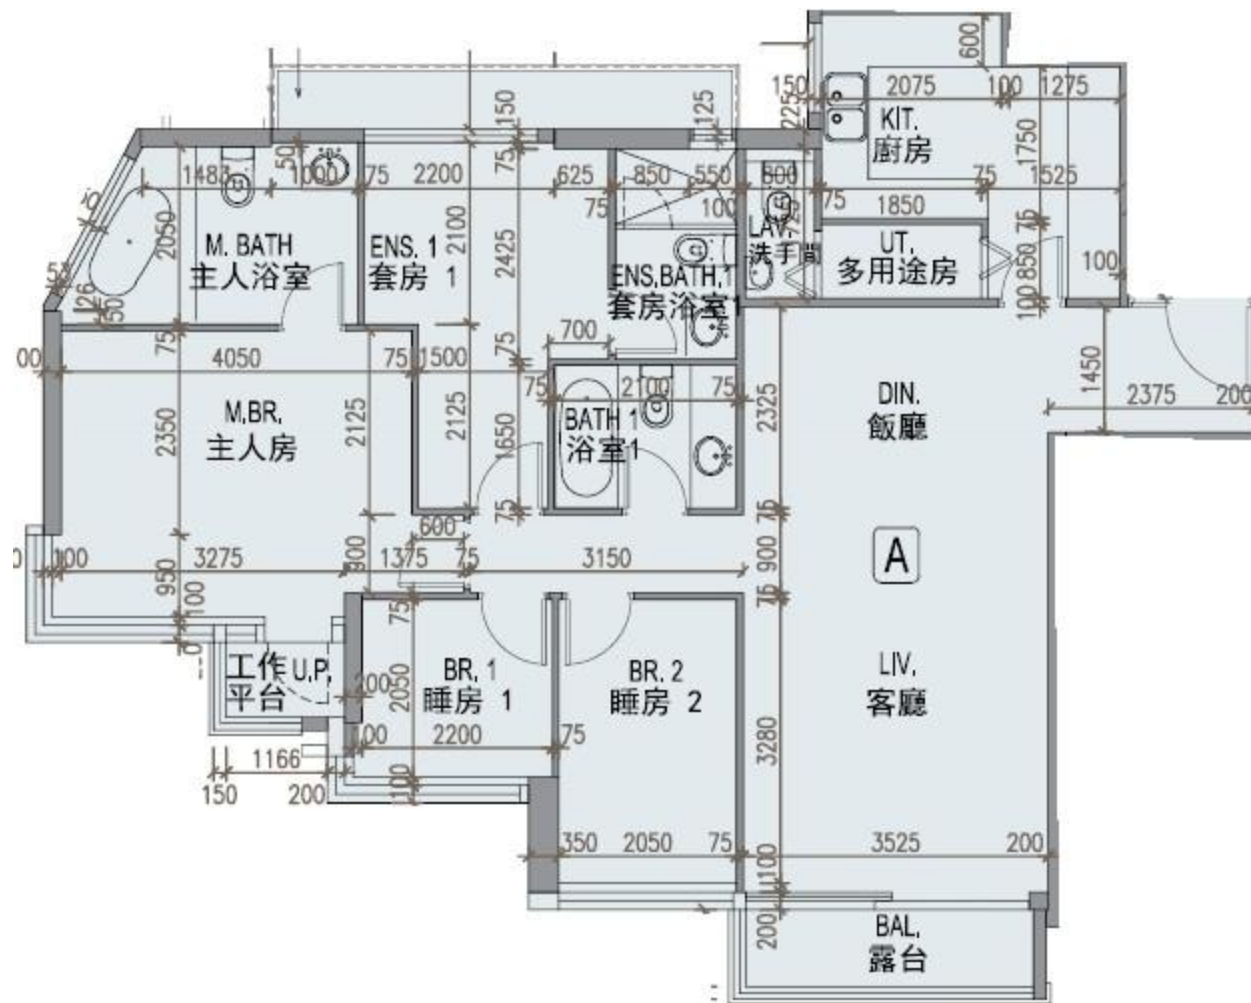

龍譽 Vibe Centro
 第2A座
 35樓A室-單位平面圖
 實用面積:1148呎
 露台:40呎

*本單位平面圖只作參考及內部使用。