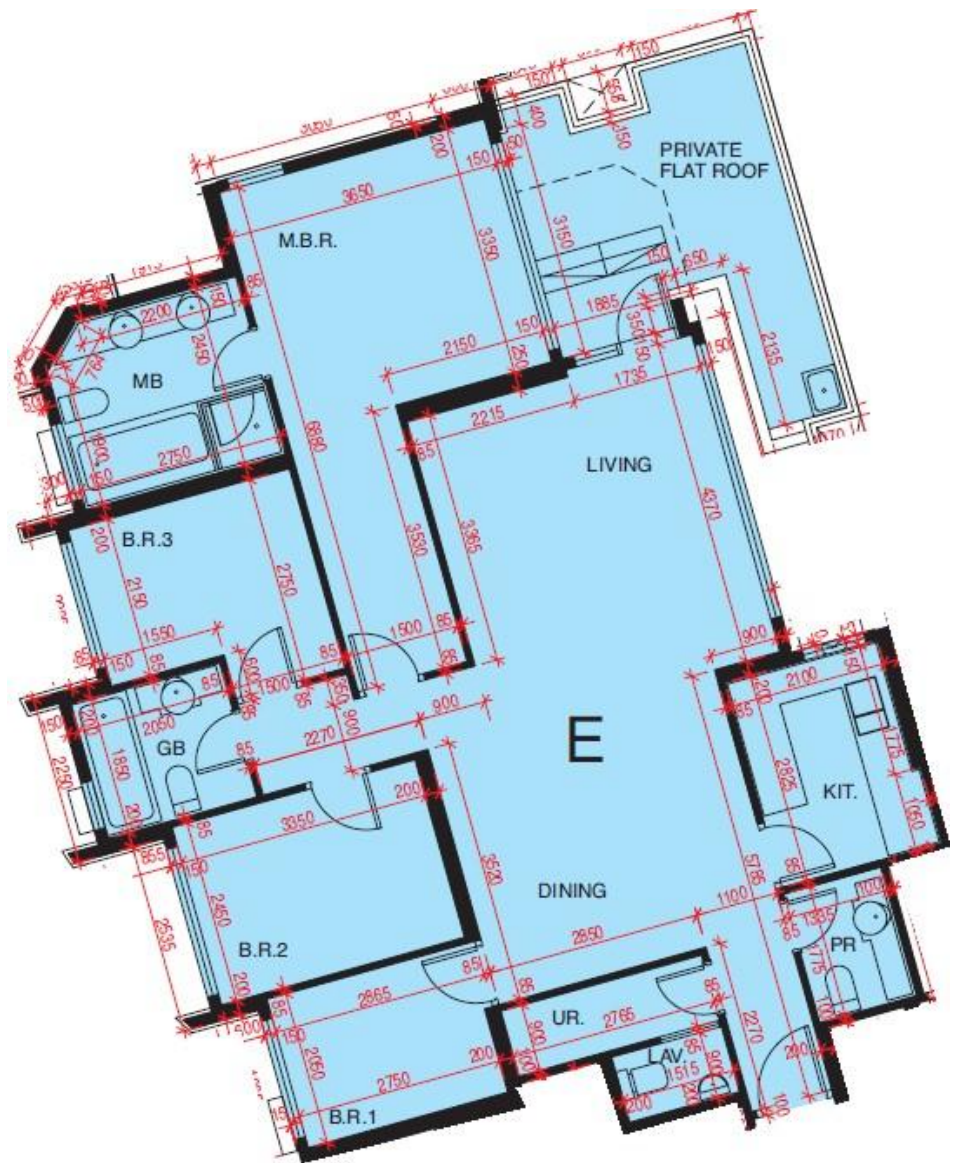

星漣海 Seanorama
第1座
1樓E室-單位平面圖
實用面積:1192呎

*本單位平面圖只作參考及內部使用。