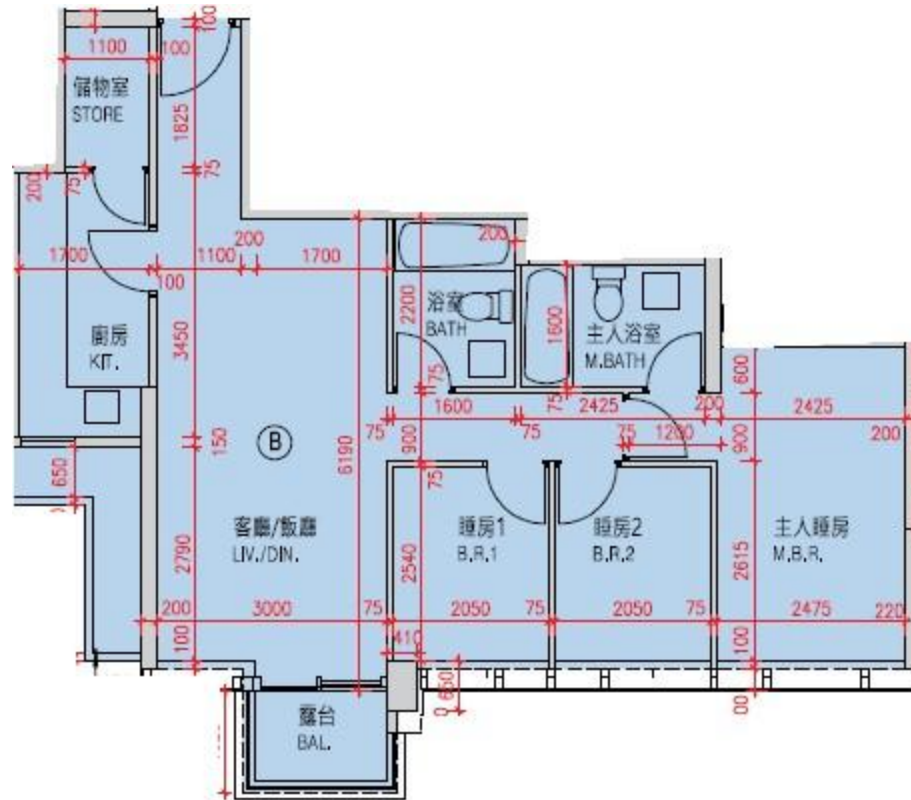

Monterey

第6A座

5-12,15-18樓B室-單位平面圖

實用面積:795呎

*本單位平面圖只作參考及內部使用。