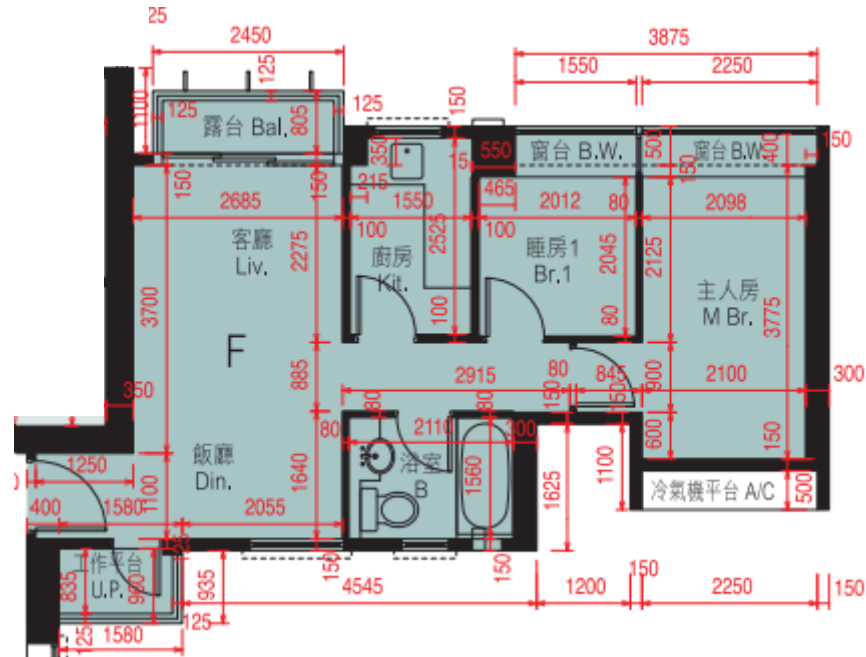

迎海·駿岸 第8座

5-6,9-11,16-18,21-23樓

F單位平面圖

實用面積:512呎

*本單位平面圖只作參考及內部使用。

Pricerite 實惠