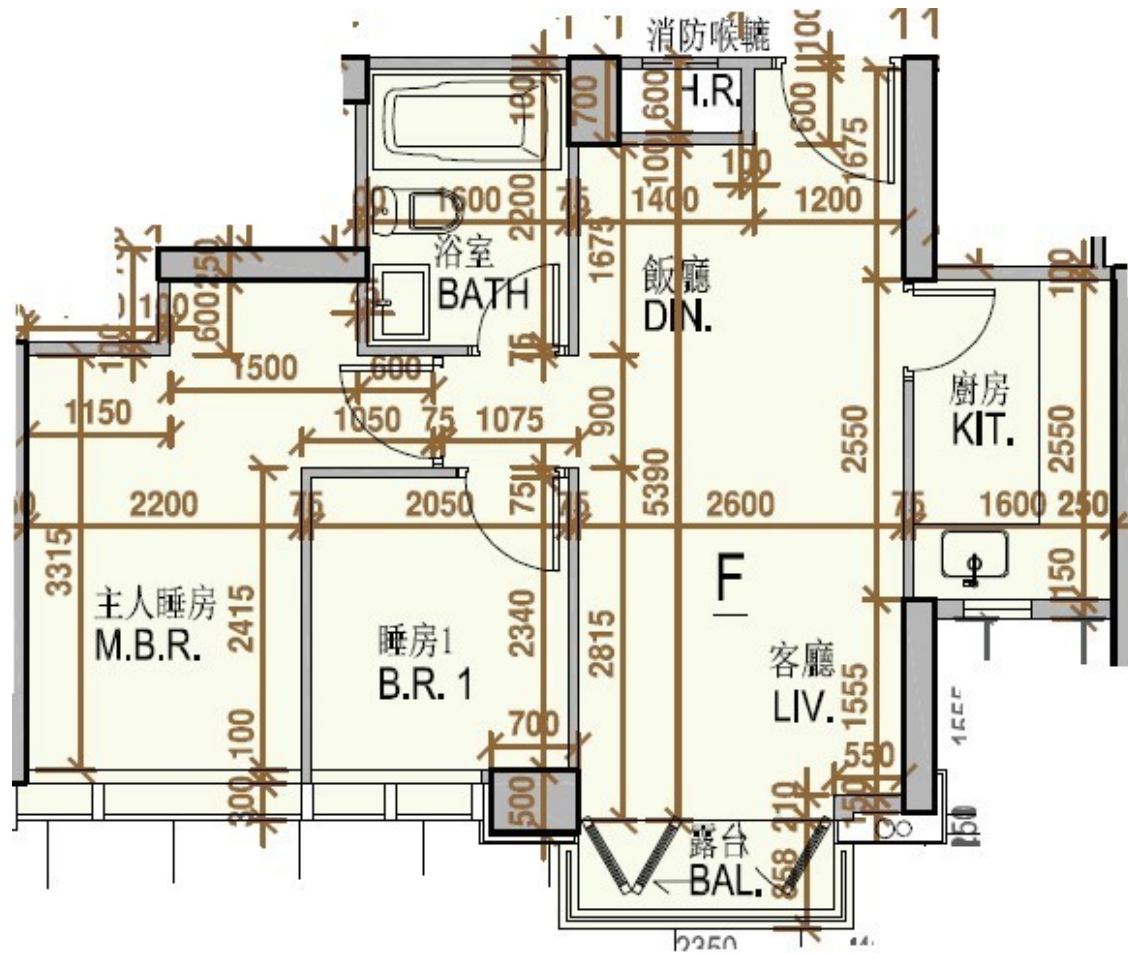

One Homantin
 3座1樓
 F室 - 平面圖
 實用面積 : 491 呎
 露台 : 22 呎

* 本單位平面圖只作參考及內部使用。