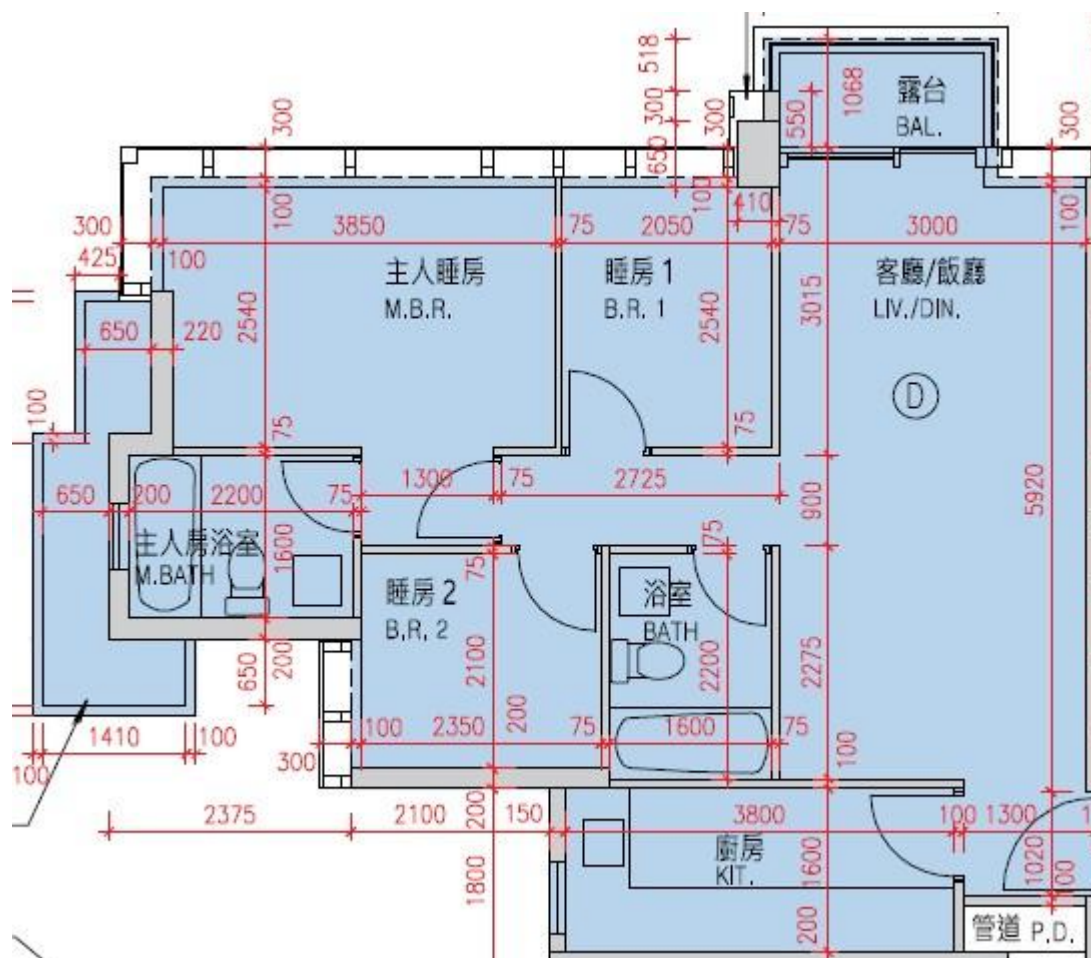

Monterey

第5座

3,5-12,15-19樓D室-單位平面圖

實用面積:738呎

*本單位平面圖只作參考及內部使用。