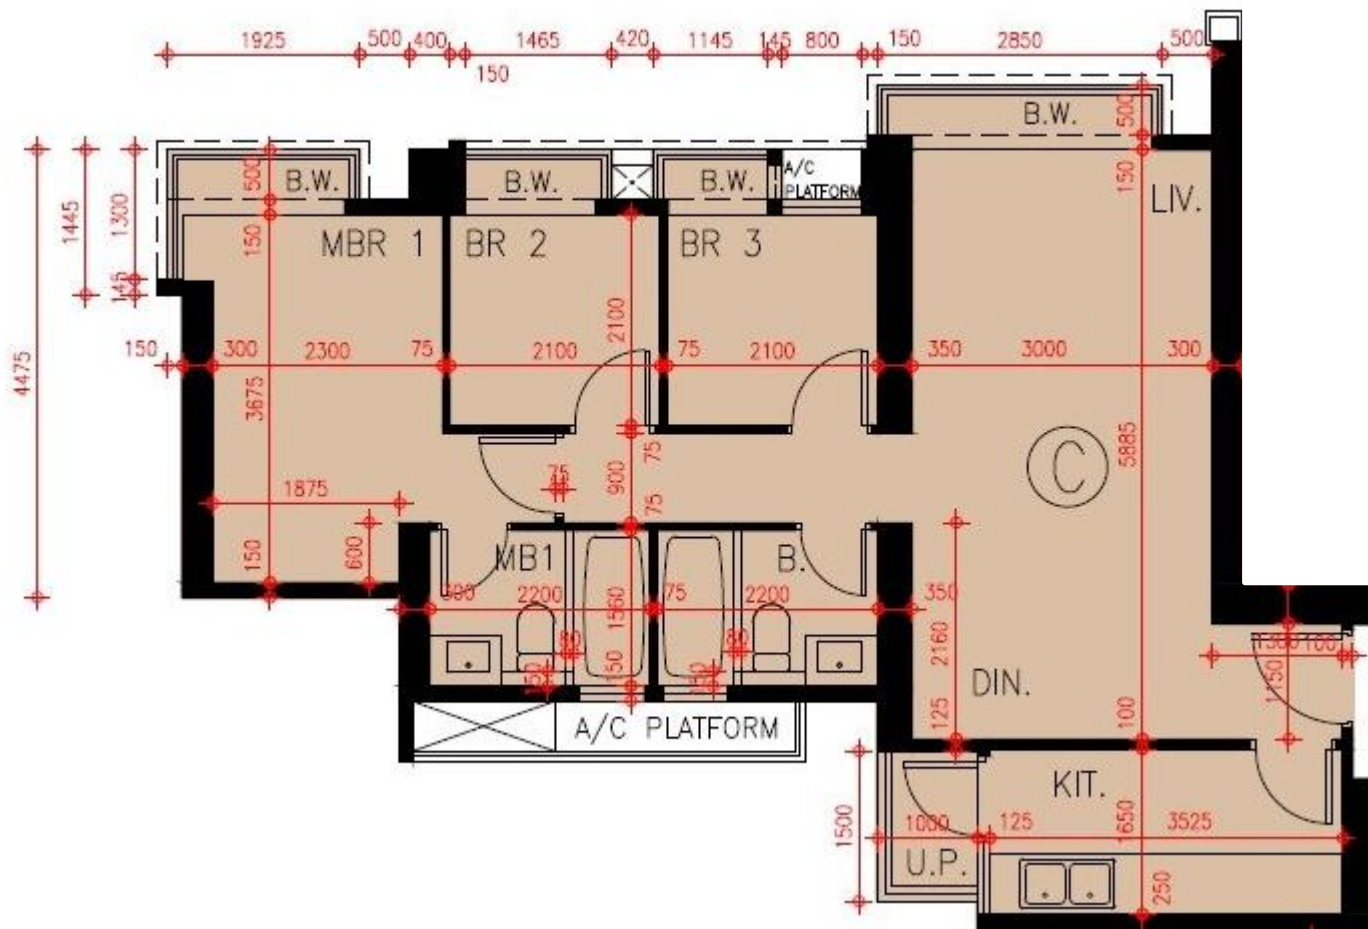

Grand Yoho- 10座7-21樓

C單位平面圖

實用面積:

C: 702呎

*本單位平面圖只作參考及內部使用。