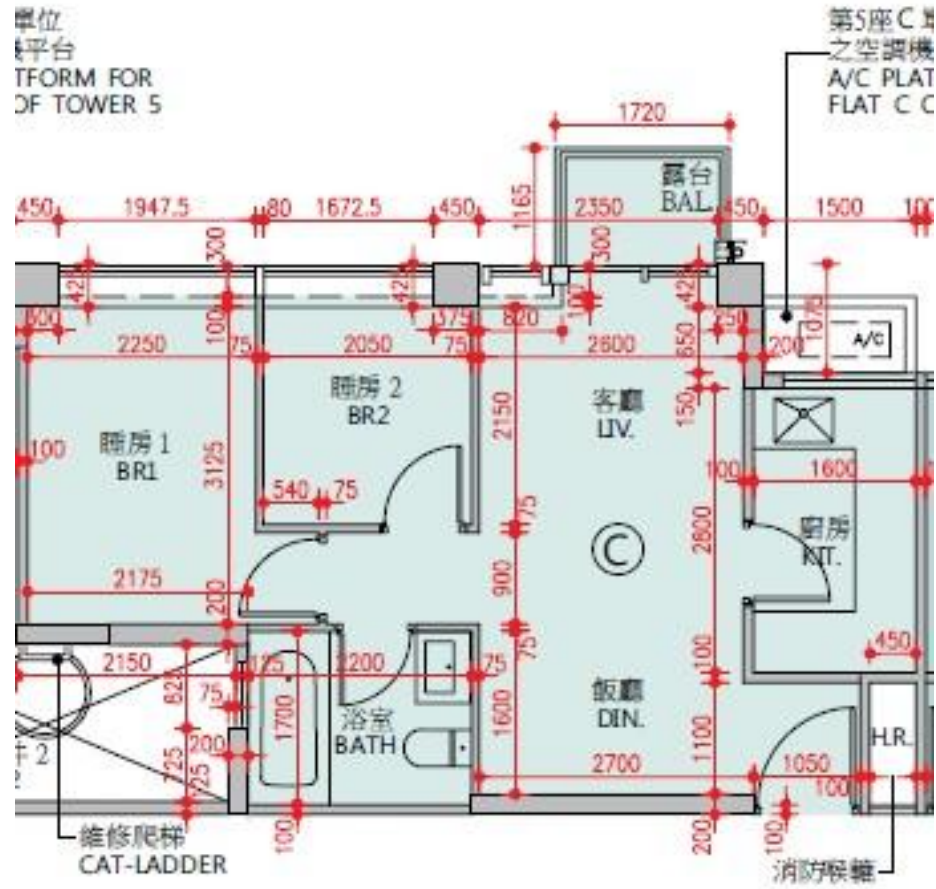

NAPA
第5座
1樓C室-單位平面圖
實用面積:475呎

*本單位平面圖只作參考及內部使用。