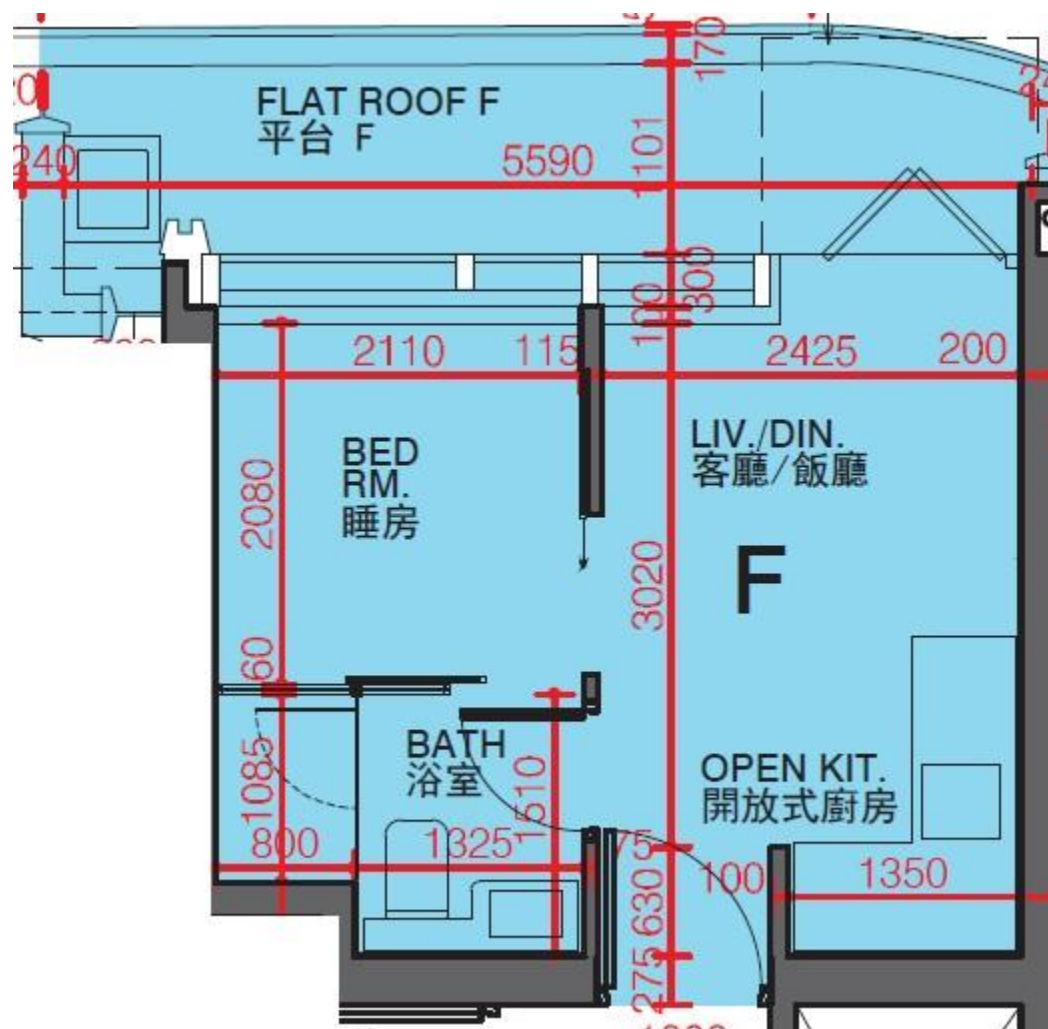

利奧坊·凱岸 Cetus · Square Mile
2座3樓F室-單位平面圖
實用面積:233呎

*本單位平面圖只作參考及內部使用。