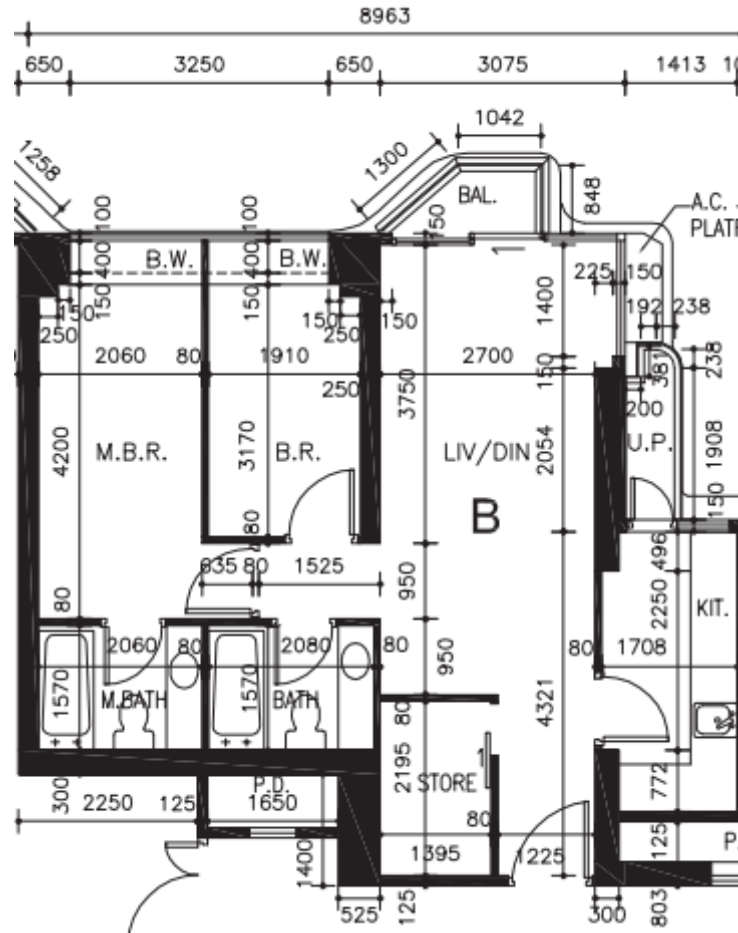

維港峰

7-12,15-16樓

B單位平面圖

實用面積:668呎

\*本單位平面圖只作參考及內部使用。

Pricerite 實惠