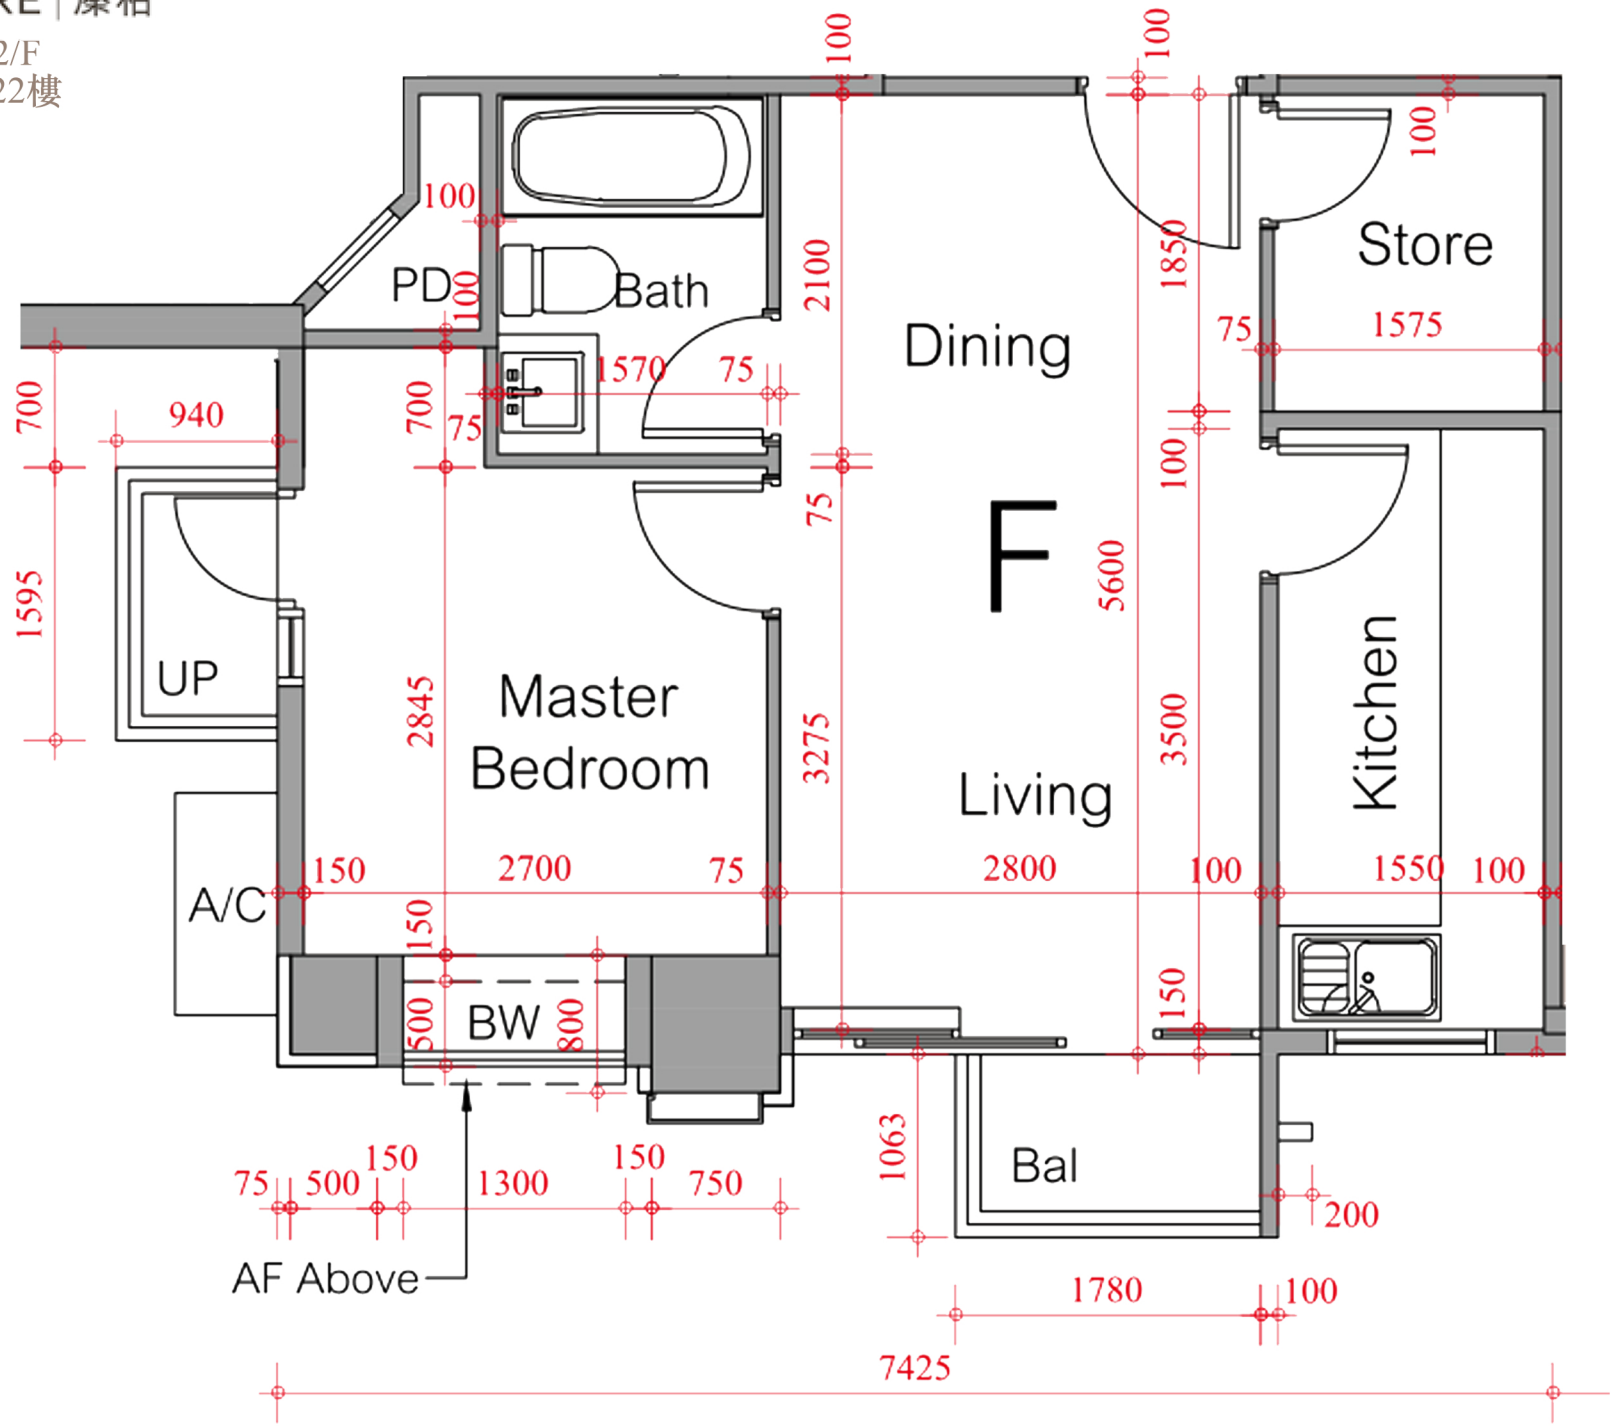

# 第五座

3/F-22/F  
3樓-22樓

F單位平面圖

實用面積：469呎

\*本單位平面圖只作參考及內部使用。