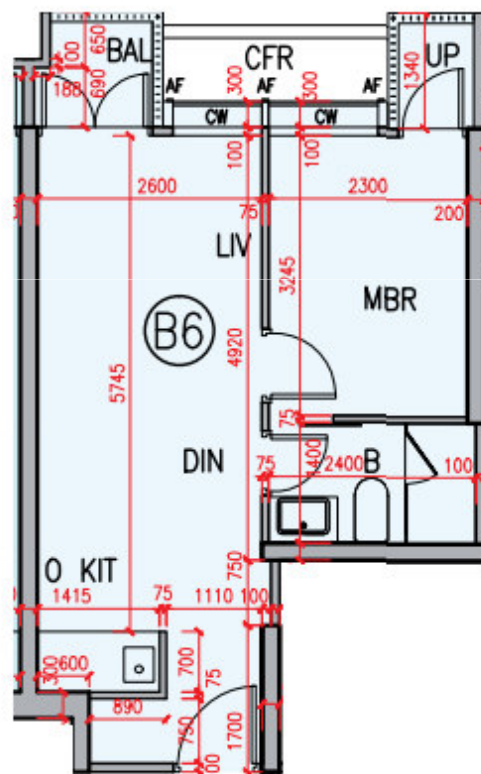

SKYPARK
SKYPARK五樓至十六樓B6單位
平面圖
實用面積:404呎

*本單位平面圖只作參考及內部使用