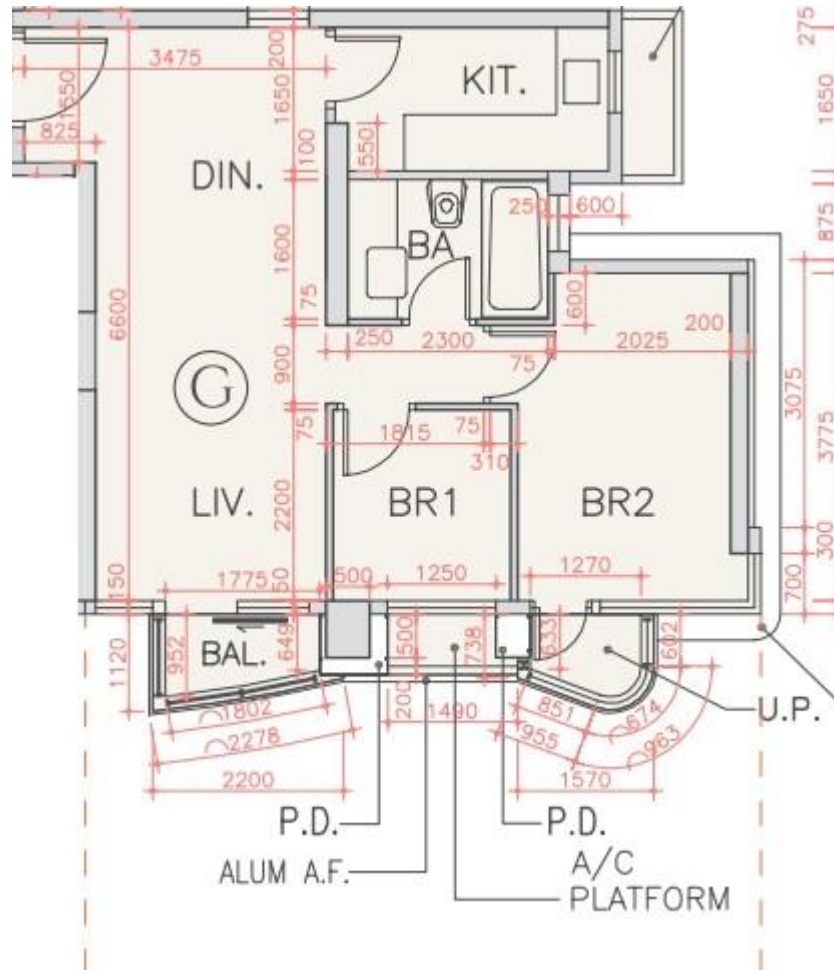

海翩滙 The Papillons 3座

17至20樓G室實用面積:

單位：579呎

露台：22呎

工作平台：16呎

*本單位平面圖只作參考及內部使用。