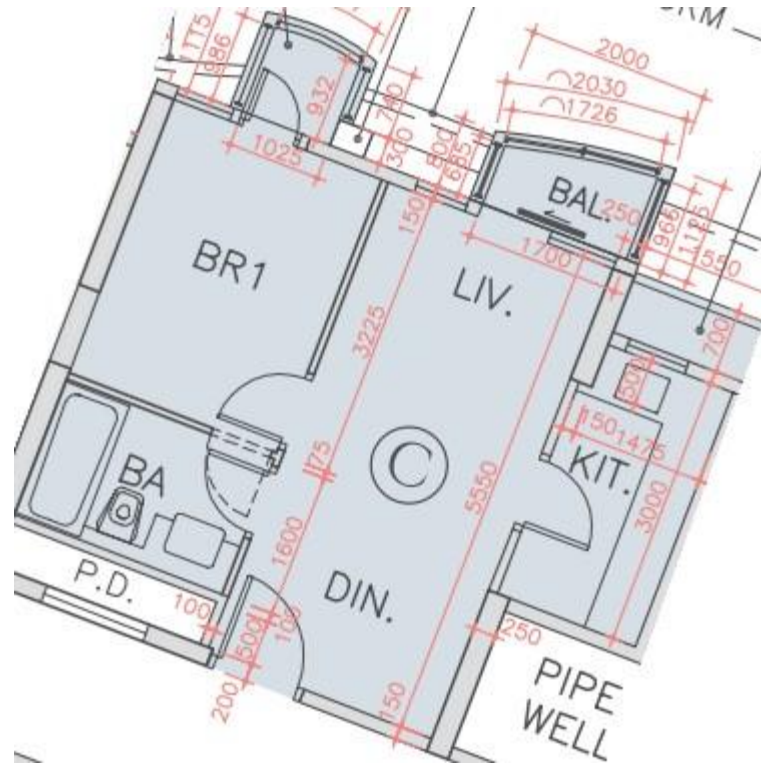

# 海翩滙 The Papillons 2座

2至3樓、5樓C室實用面積:

單位：424呎

露台：22呎

工作平台：16呎

\*本單位平面圖只作參考及內部使用。