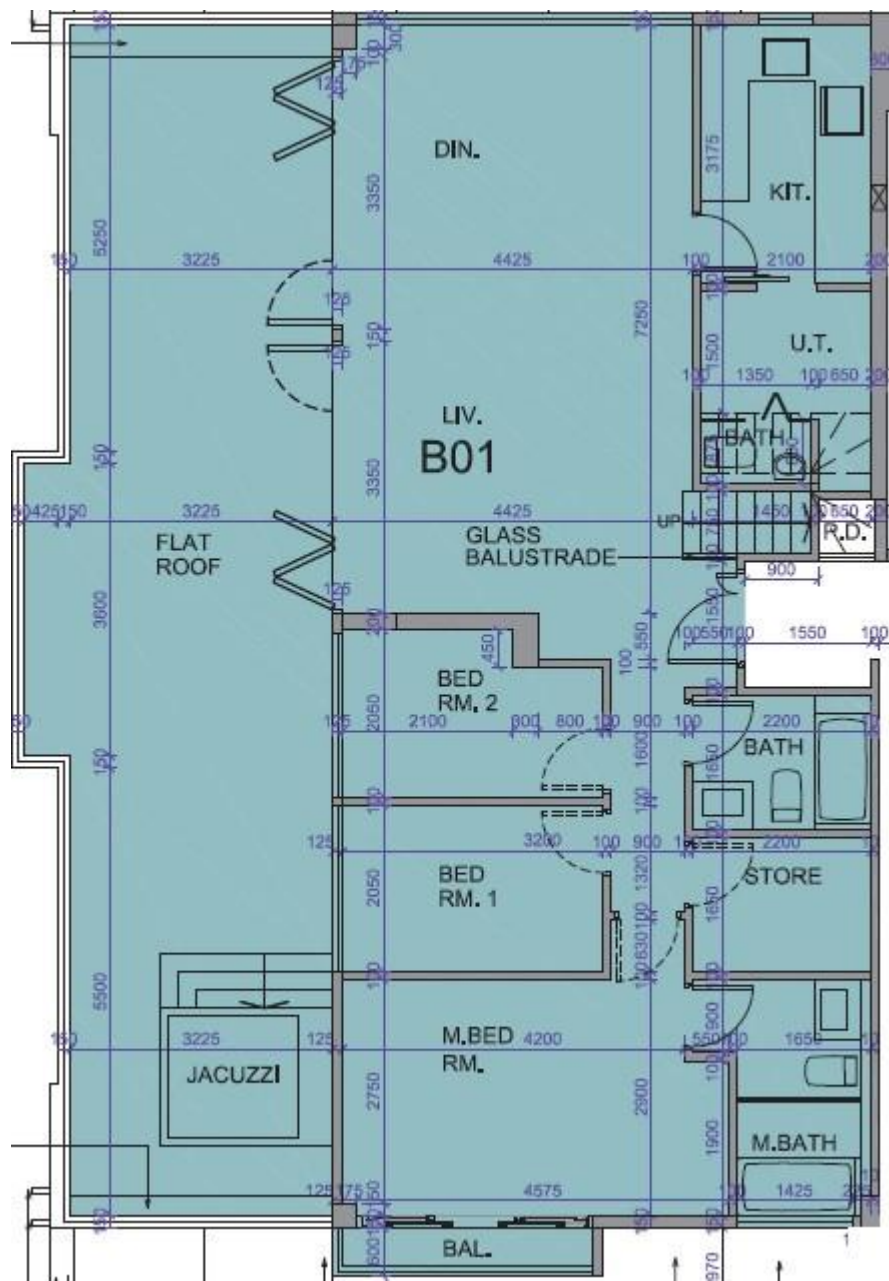

薈薈 the met. Acappella  
 2翼15樓B01室-單位平面圖  
 實用面積:1075呎  
 露台: 22呎  
 工作平台: 0呎

\*本單位平面圖只作參考及內部使用。