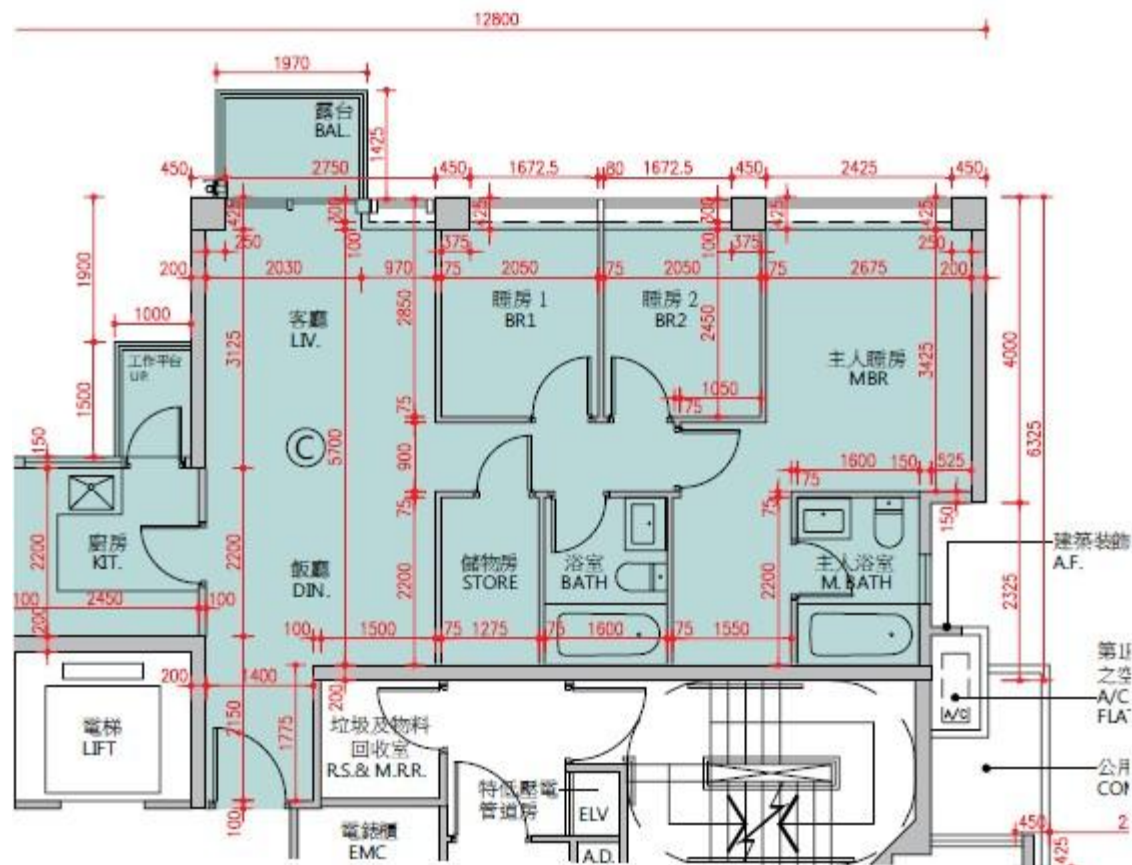

NAPA
 第1座
 1樓C室-單位平面圖
 實用面積:830呎
 露台:30呎

*本單位平面圖只作參考及內部使用。