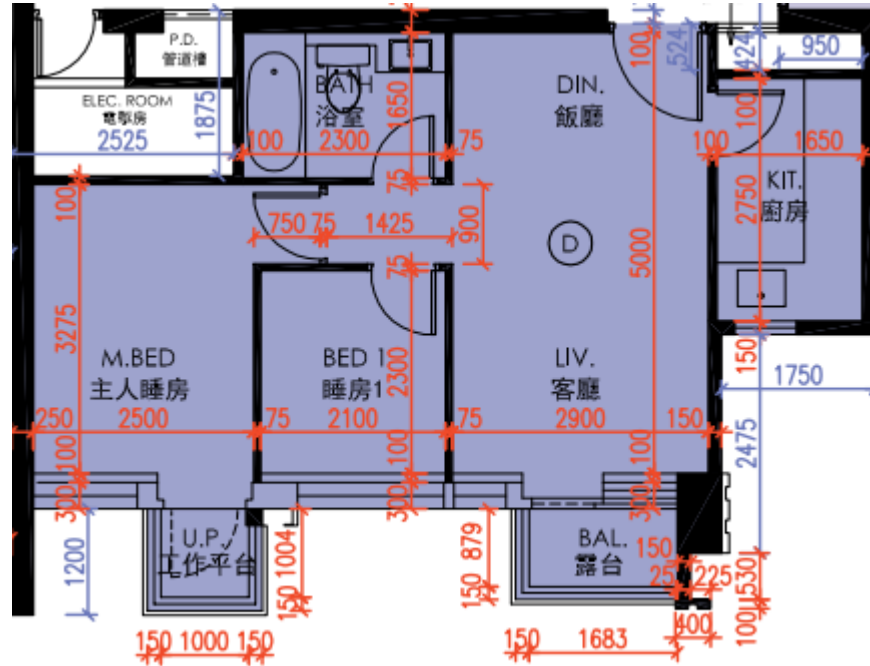

皓畋- 第5座 - 2樓

D單位平面圖

實用面積:

D: 529呎

*本單位平面圖只作參考及內部使用。

Pricerite實惠