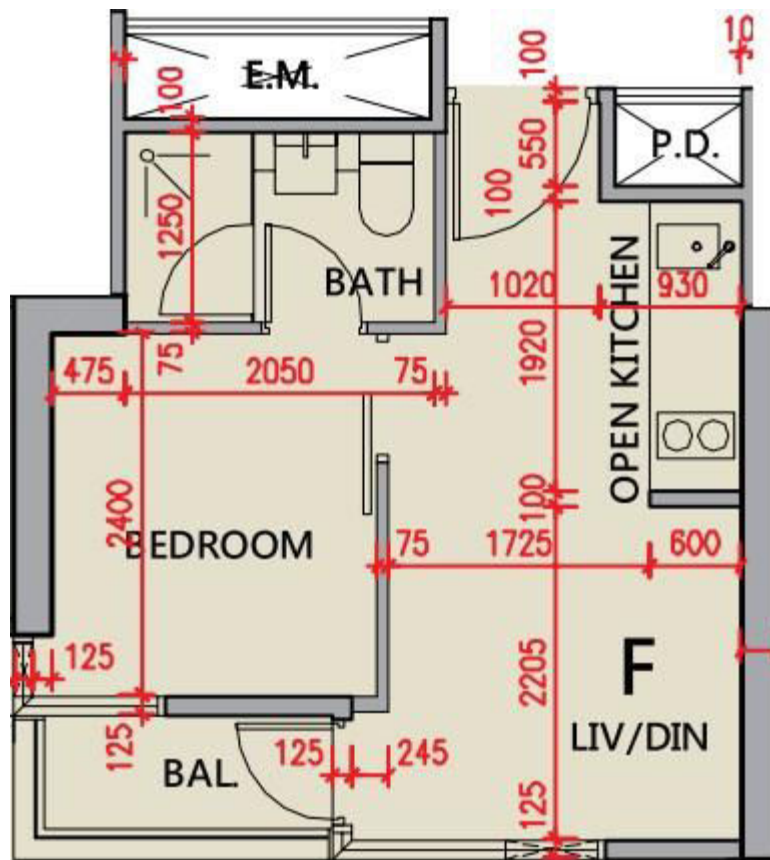

豐宴 21-23樓

F室

平面圖

實用面積: 245尺

露台: 22尺

\*本單位平面圖只作參考及內部使用。