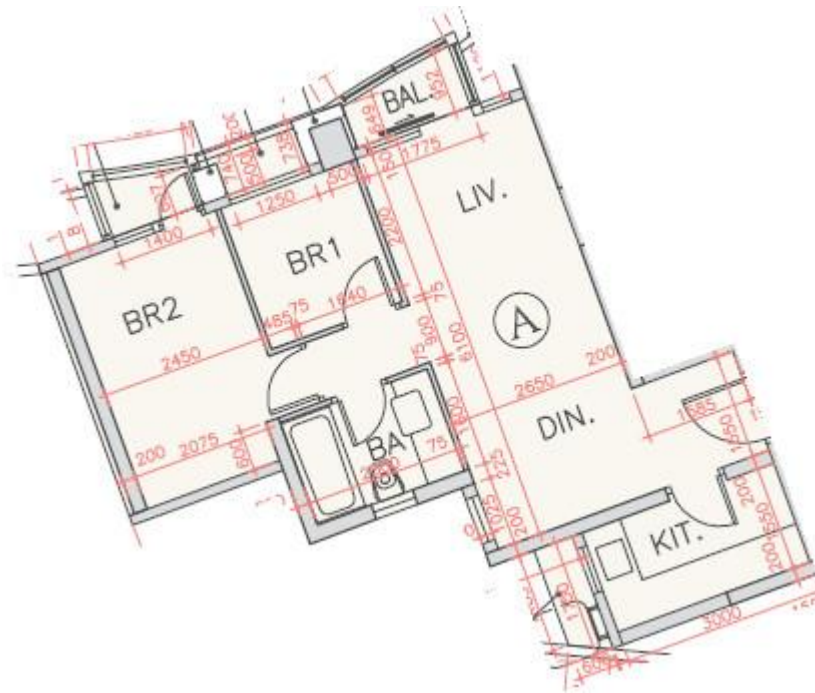

# 海翩滙 The Papillons 1座

2樓A室實用面積:

單位：576呎

露台：22呎

工作平台：16呎

\*本單位平面圖只作參考及內部使用。