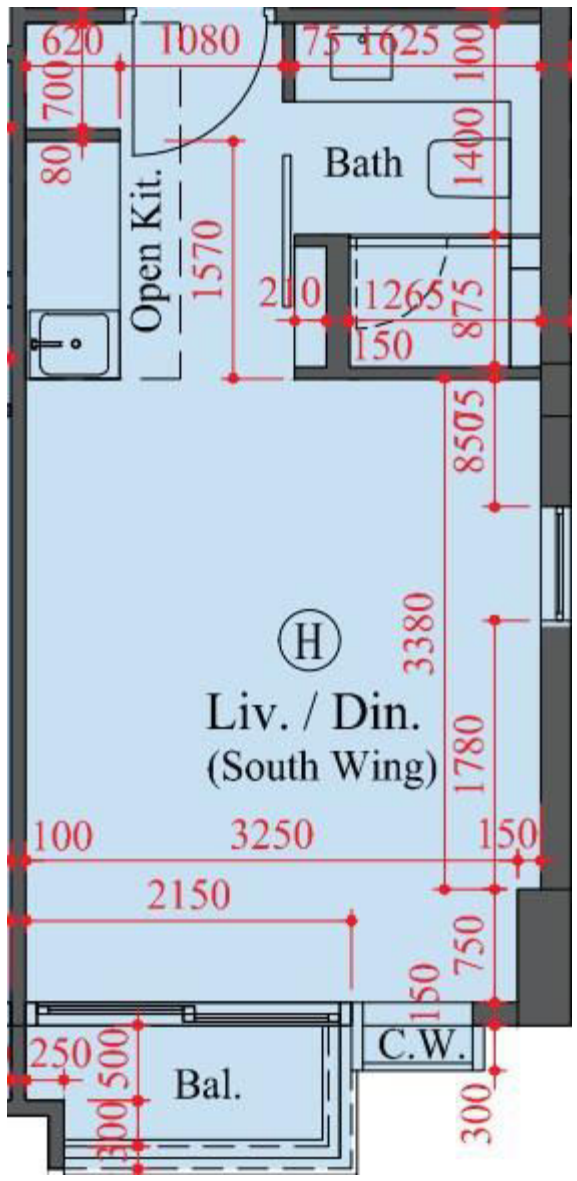

雙寓南翼5樓H室
 實用面積:287尺
 露台:22尺

*本單位平面圖只作參考及內部使用。