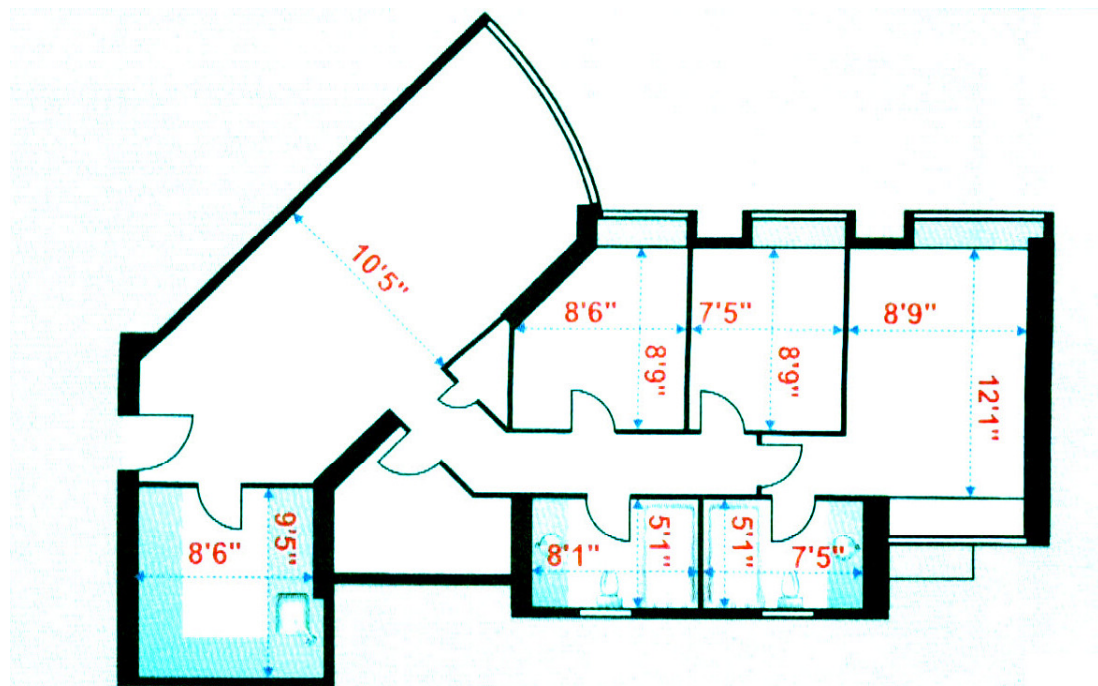

紅磡海逸豪園 922 尺
18 座高層 H 室

實用面積：
922 平方呎

建築面積：
1,212 平方呎

間隔：3 房 2 廳（連套房）及多用途房
樓底高度：8'3"
尺寸量度自 18 座高層 H 室