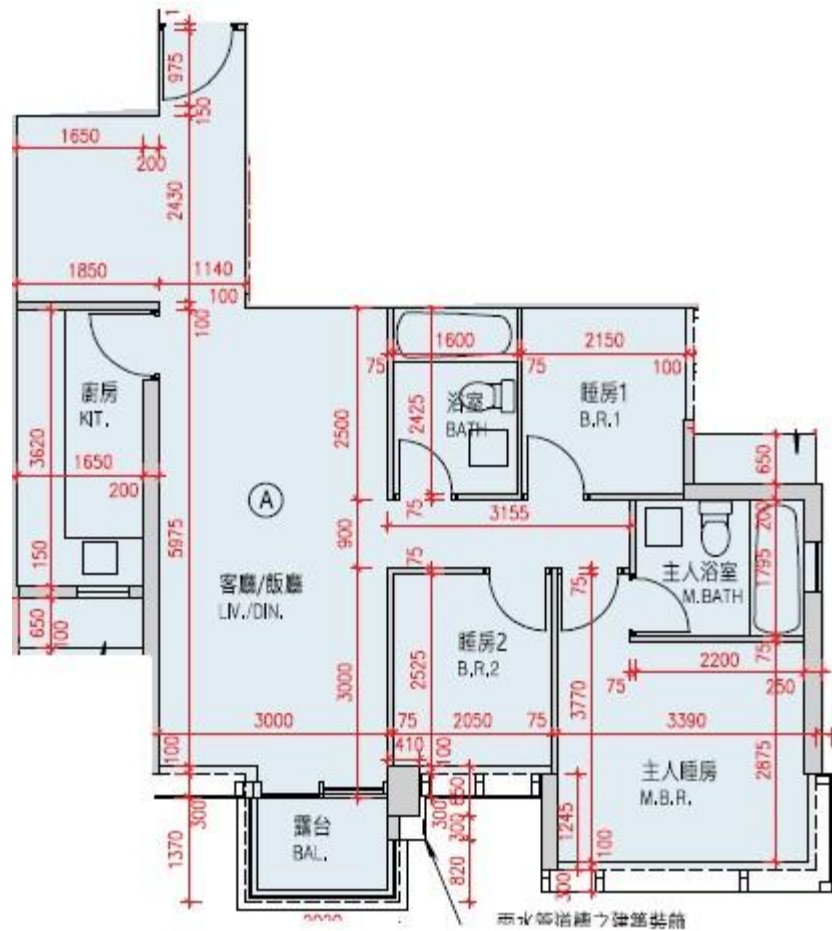

Monterey

第6A座

3樓A室-單位平面圖

實用面積:845呎

*本單位平面圖只作參考及內部使用。