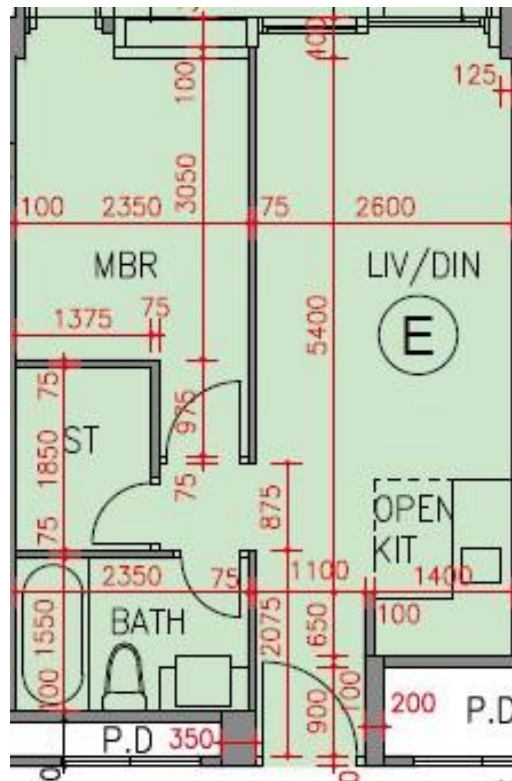

逸瓏海匯 Park Mediterranean

第2座

G樓E室-單位平面圖

實用面積:433呎

露台:22呎

*本單位平面圖只作參考及內部使用。