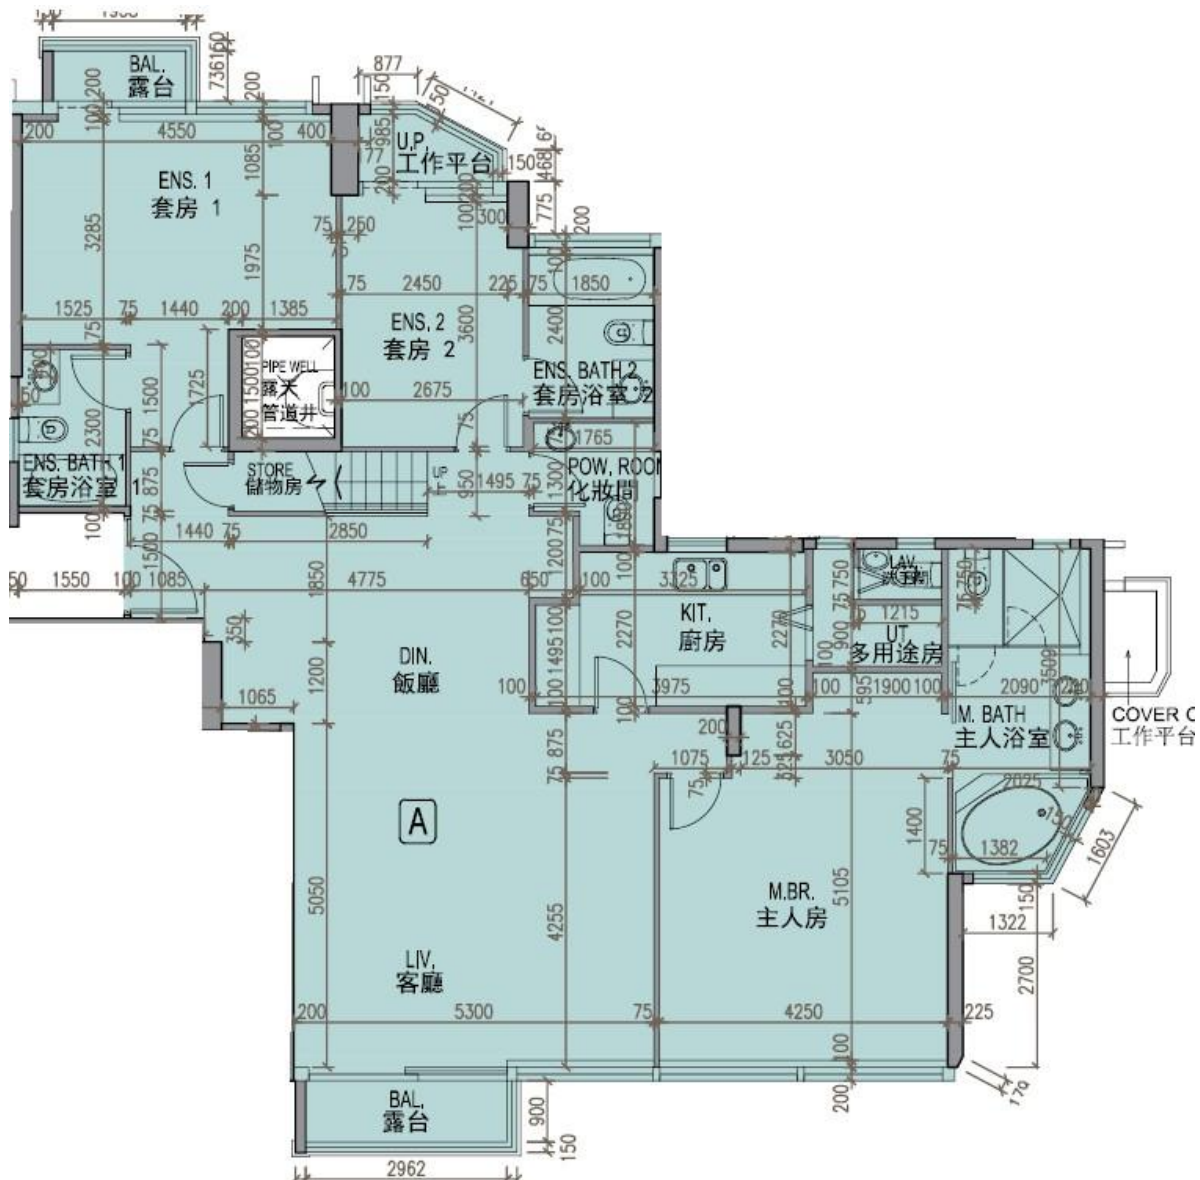

龍譽 Vibe Centro
 第2B座
 38樓A室-單位平面圖
 實用面積:1663呎
 露台:58呎

*本單位平面圖只作參考及內部使用。