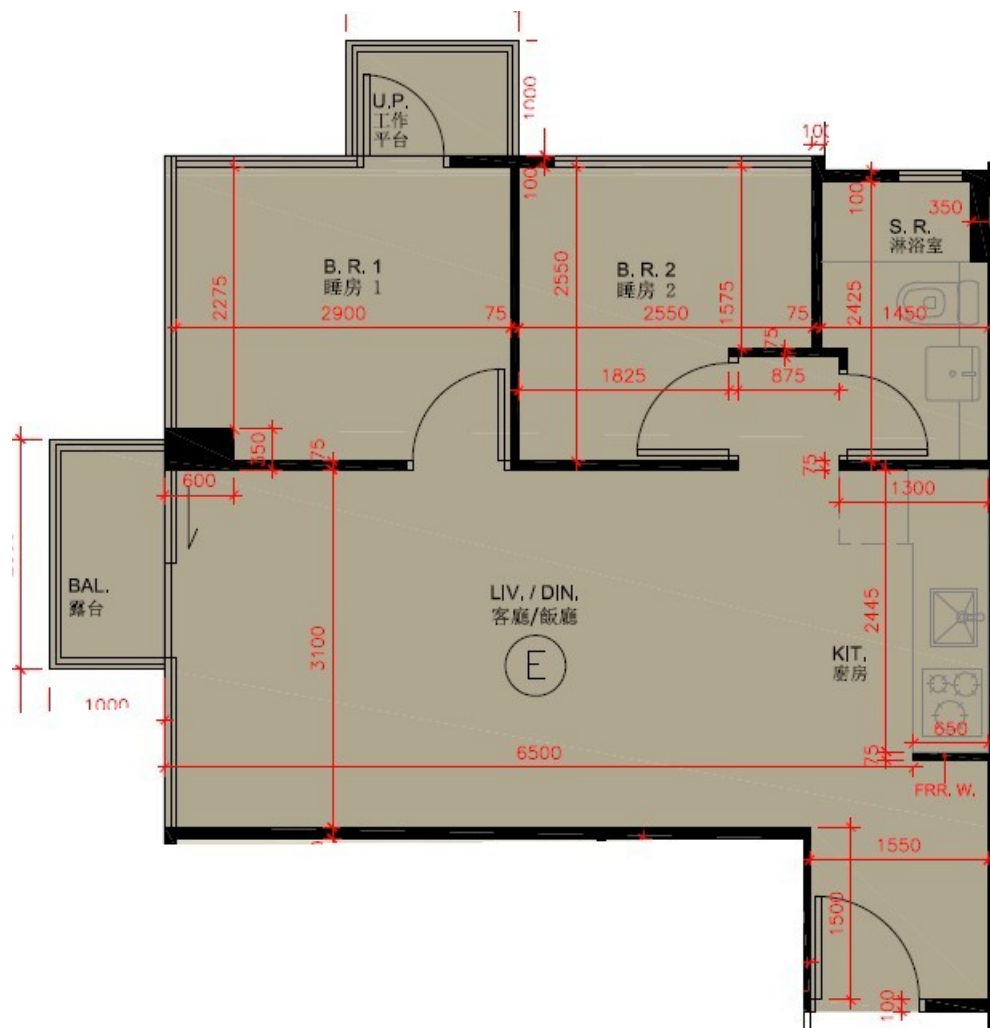

尚澄第 3 座

3,5 樓 E 室

實用面積 : 523 呎

露台 : 22 呎

工作平台 : 16 呎

* 本單位平面圖只作參考及內部使用。