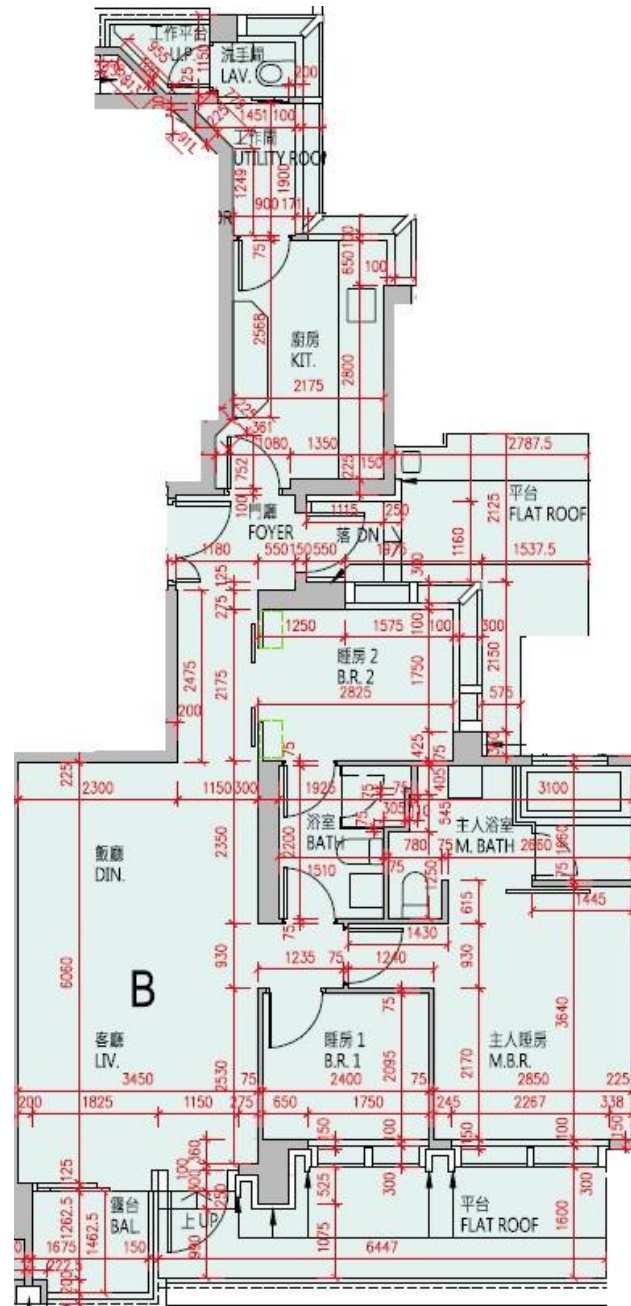

高爾夫·御苑 Eden Manor
 8座1樓B室-單位平面圖
 實用面積:961呎
 露台: 32呎
 工作平台: 16呎

*本單位平面圖只作參考及內部使用。