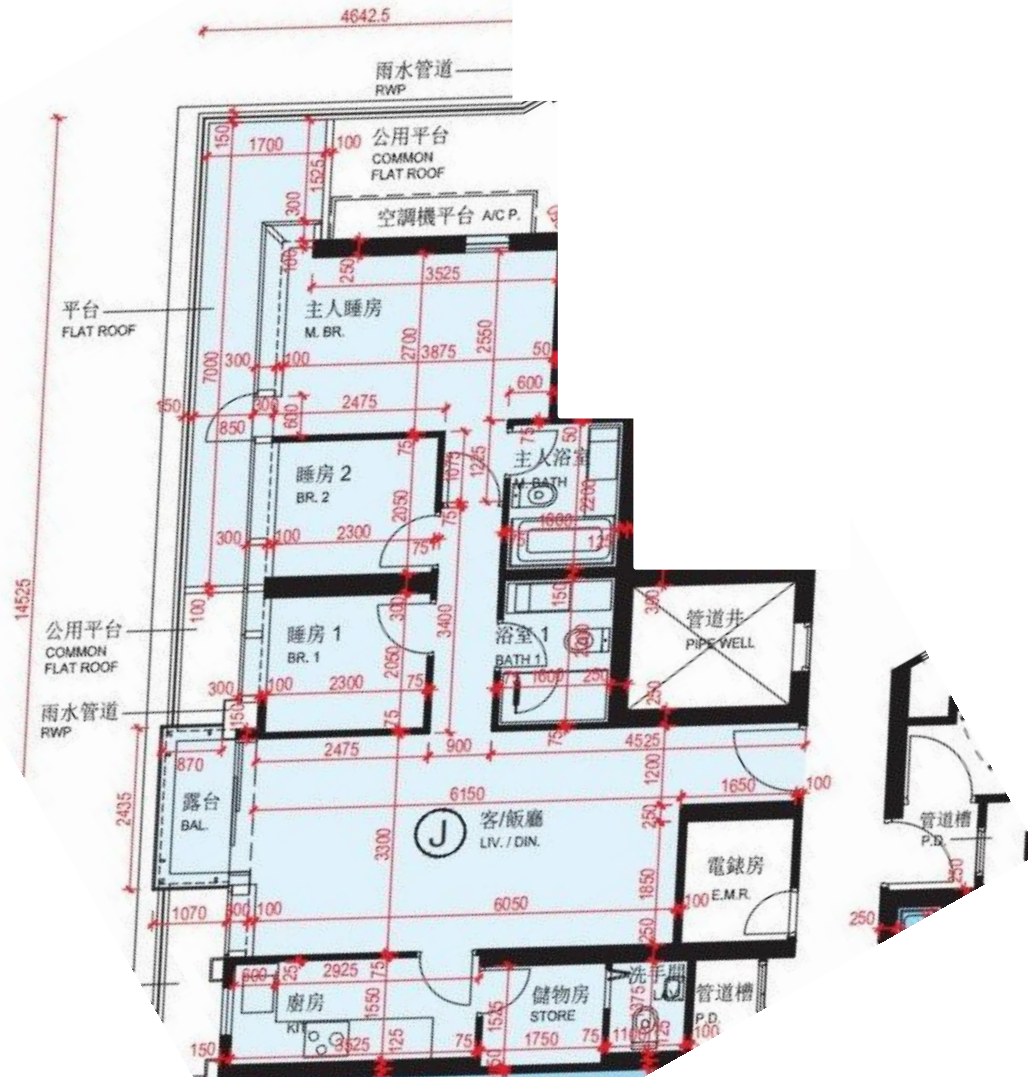

# 啟德1號(1期)-1座-3樓

## J單位平面圖

實用面積:

J: 833呎

\*本單位平面圖只作參考及內部使用。