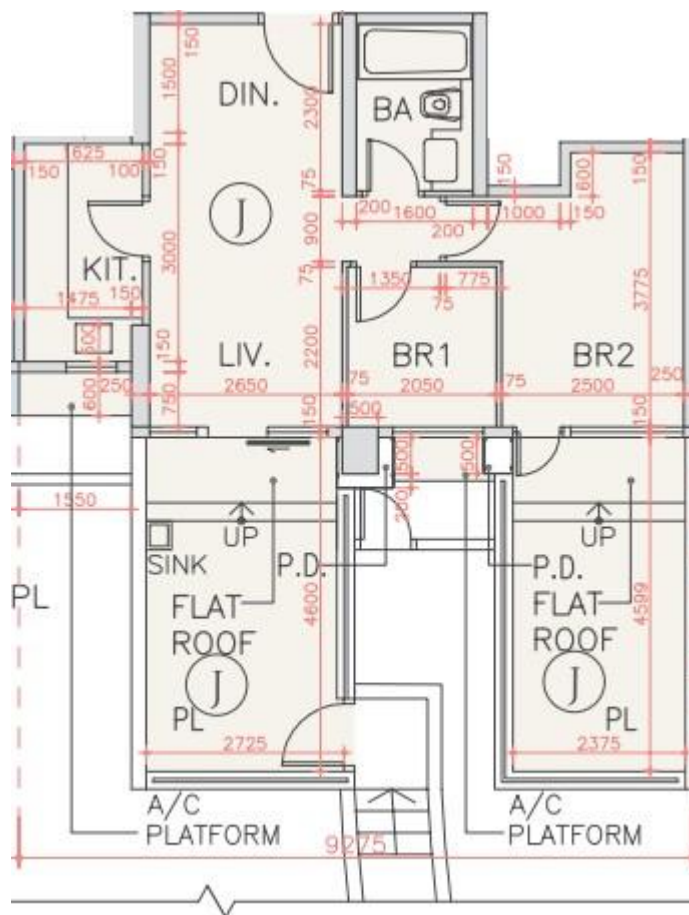

海翩滙 The Papillons 5座

1樓J室實用面積:

單位：483呎

平台：244呎

*本單位平面圖只作參考及內部使用。