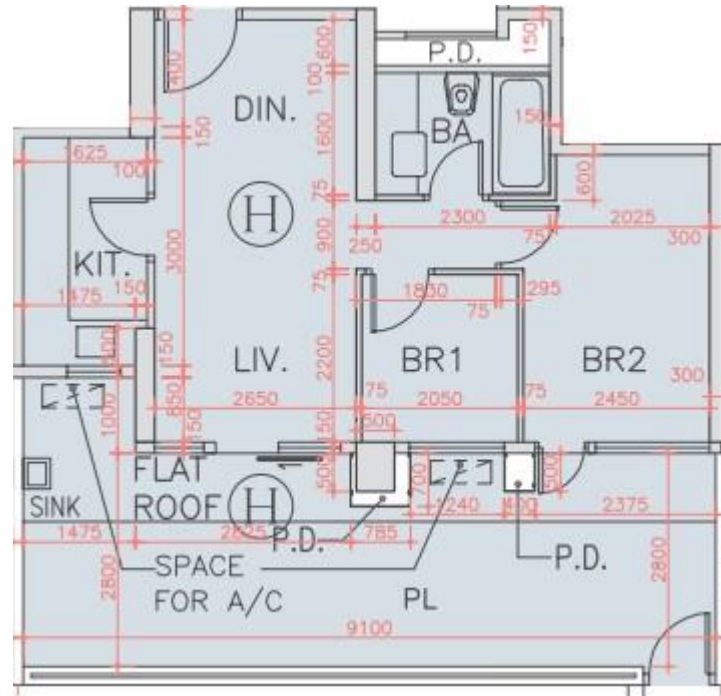

海翩滙 The Papillons 7座

1樓H室實用面積:

單位：481呎

*本單位平面圖只作參考及內部使用。