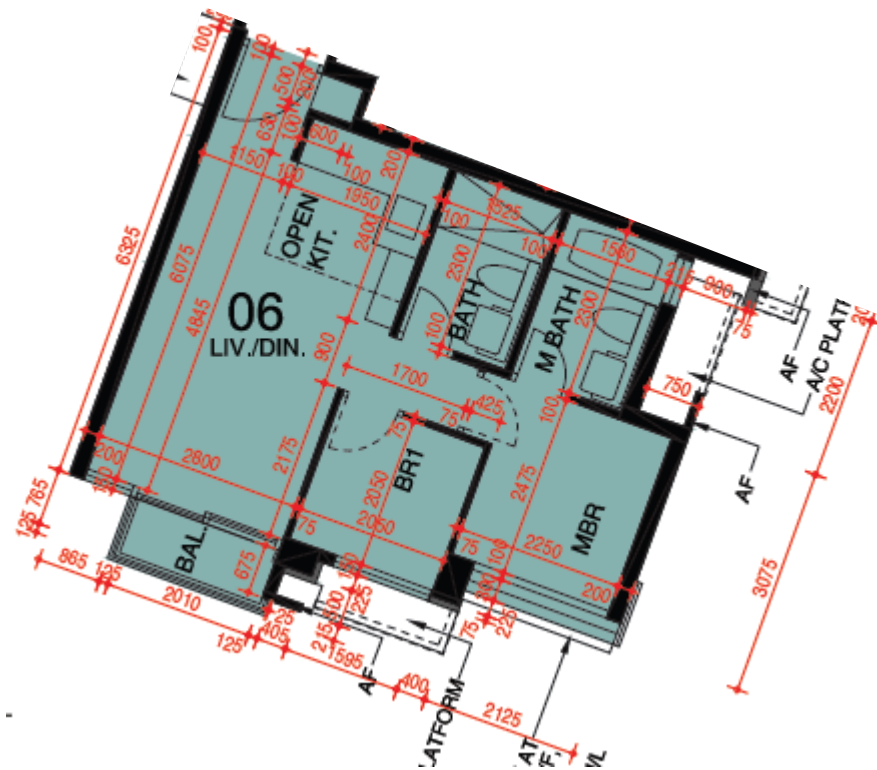

東環 第5B座

5-12,15-22樓

06單位平面圖

實用面積:480呎

\*本單位平面圖只作參考及內部使用。

**Pricerite**實惠