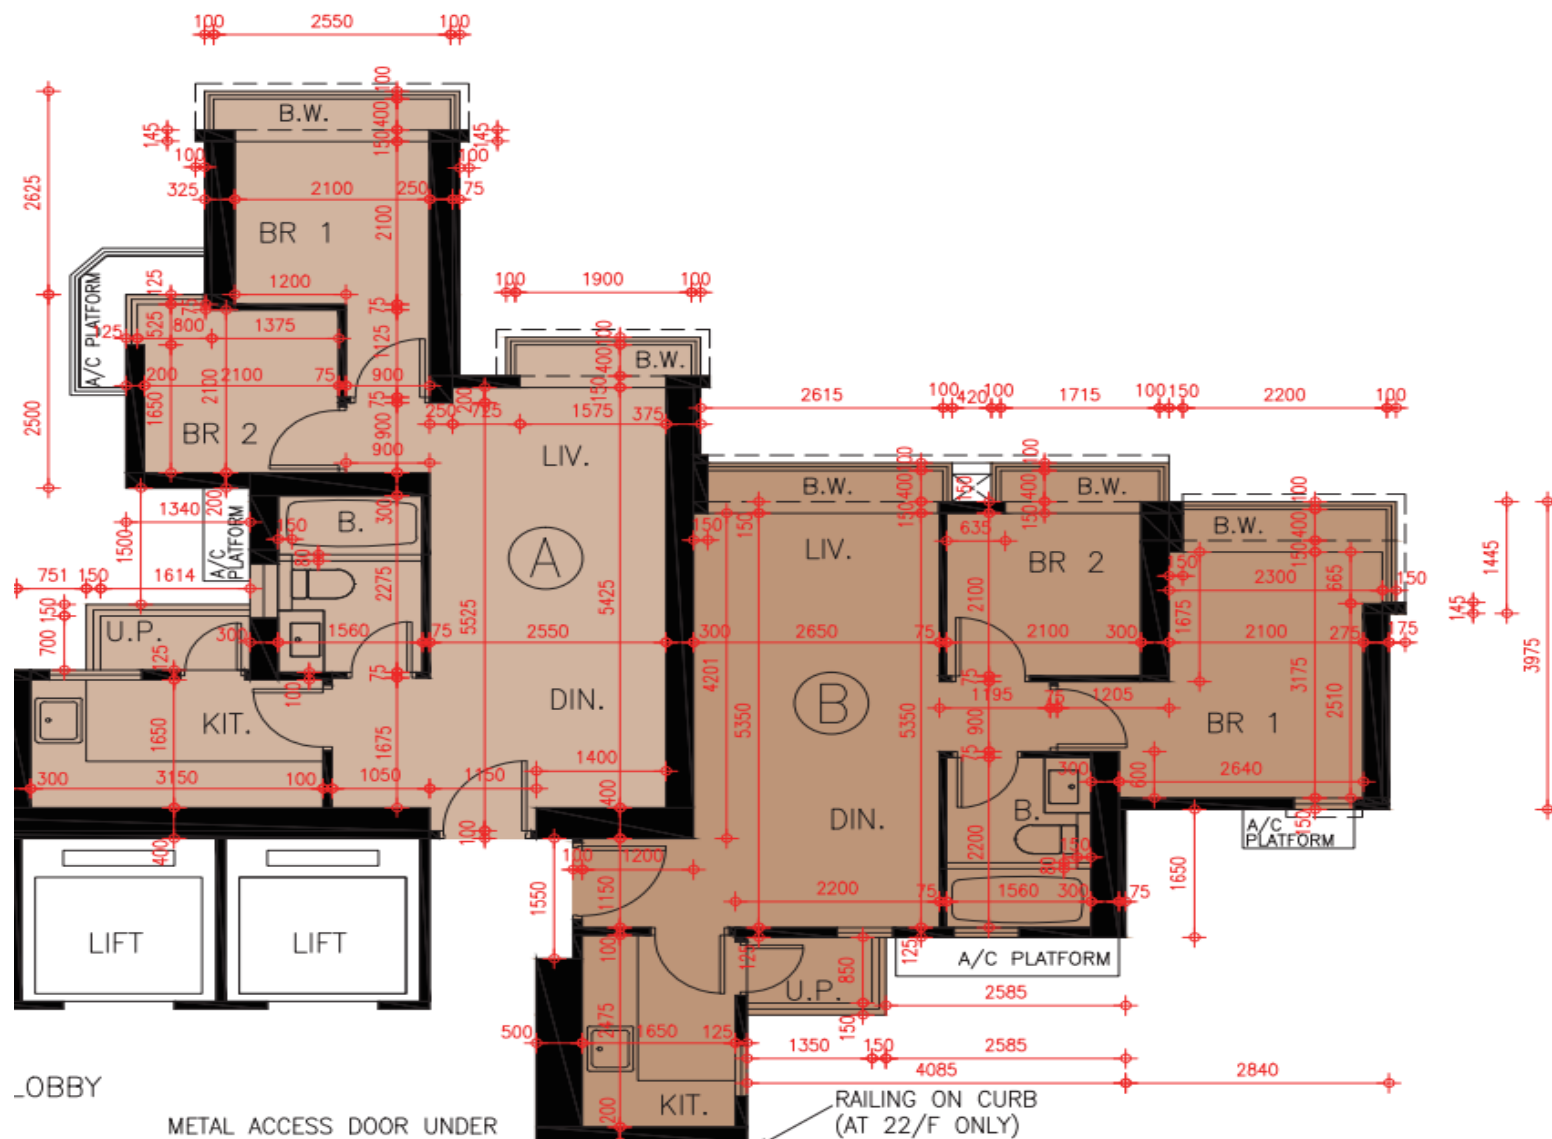

# Grand Yoho- 1座7-13, 15-22樓

## A,B 單位平面圖

實用面積:

A: 498呎

B: 502呎

\*本單位平面圖只作參考及內部使用。

**Pricerite** 實惠