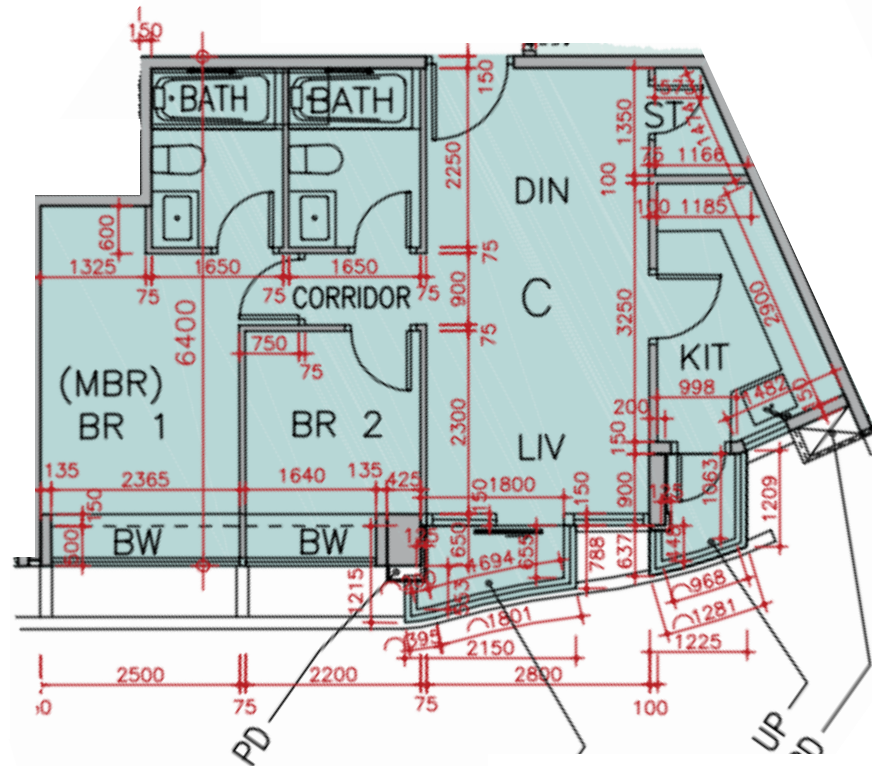

Grand Austin T2A座
19樓-23樓, 25樓-30樓
C單位平面圖
實用面積:595呎

*本單位平面圖只作參考及內部使用。