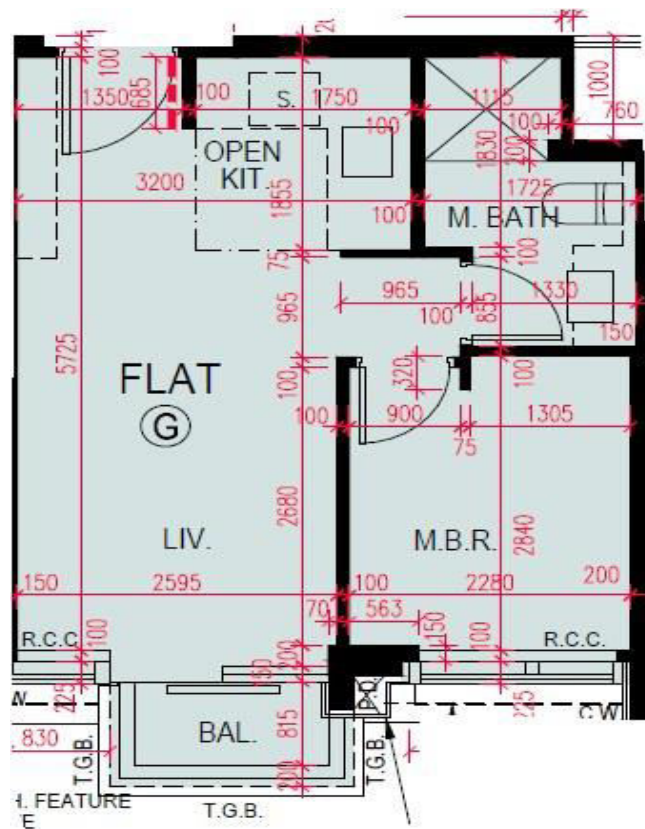

海璇6座

3樓G室

平面圖

實用面積:366呎

露台:22呎

*本單位平面圖只作參考及內部使用。