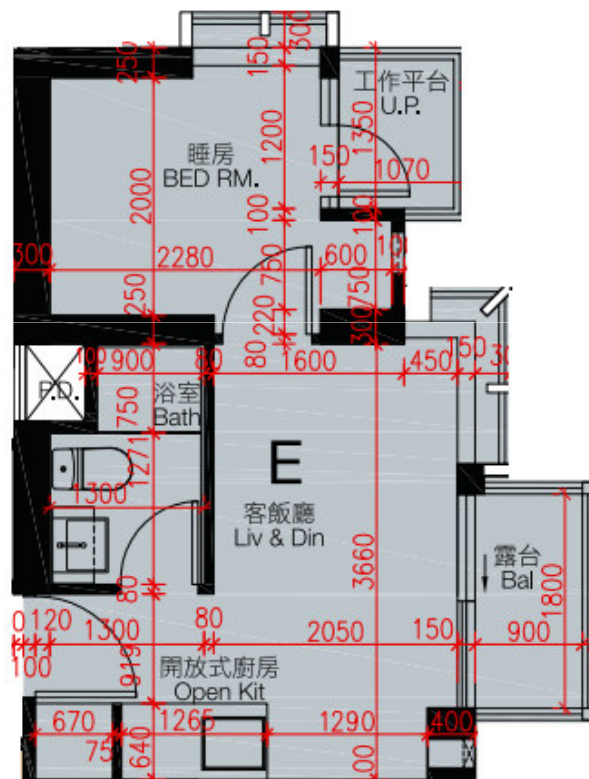

傲形

傲形三樓五樓至十二樓十五樓至廿  
十三樓及廿五至廿十九樓E單位平  
面圖

實用面積:282呎

\*本單位平面圖只作參考及內部使用

Pricerite 實惠