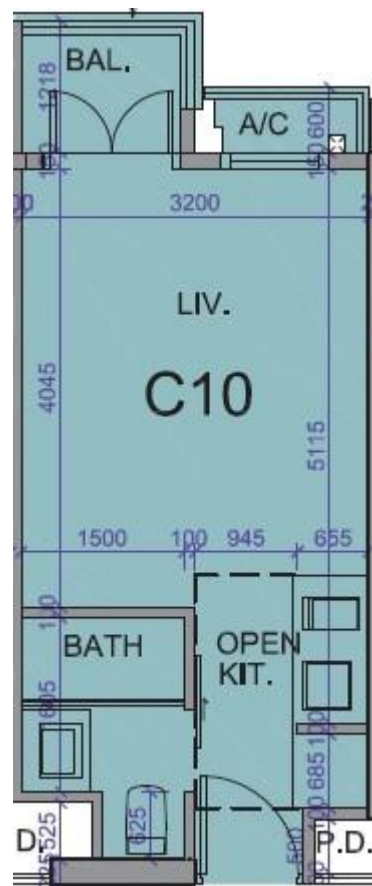

薈薈 the met. Acappella  
2翼3樓C10室-單位平面圖

實用面積:262呎

露台: 22呎

工作平台: 0呎

\*本單位平面圖只作參考及內部使用。