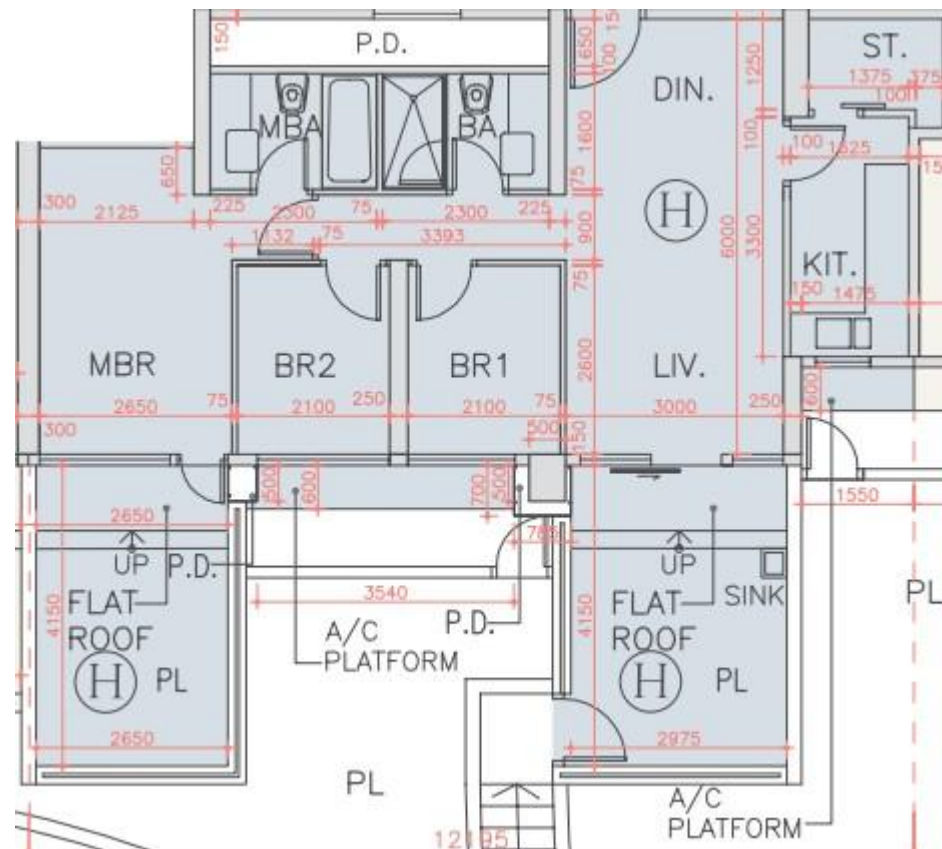

海翩滙 The Papillons 5座

1樓H室實用面積:

單位：729呎

平台：244呎

*本單位平面圖只作參考及內部使用。