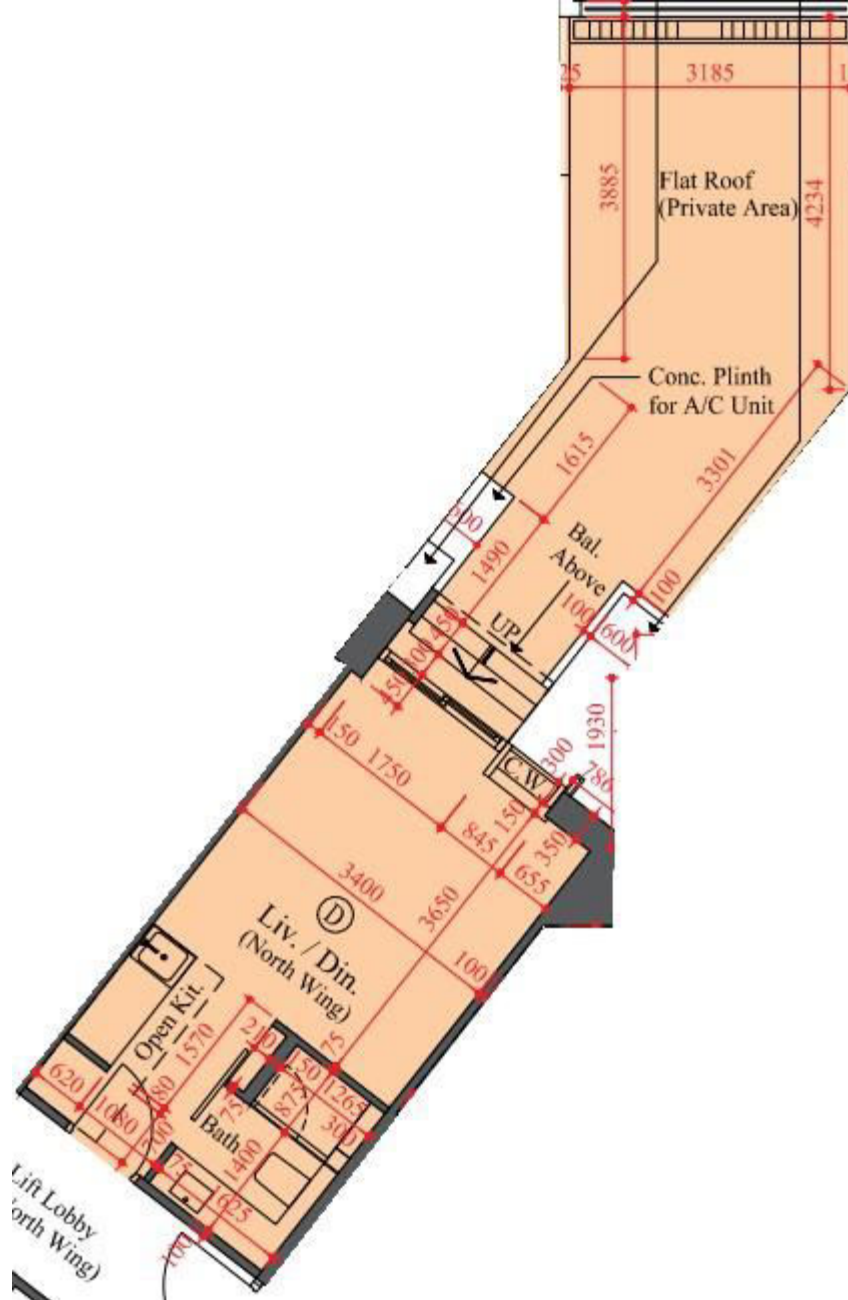

雙寓北翼2樓D室  
實用面積:253尺  
平台:250尺

\*本單位平面圖只作參考及內部使用。