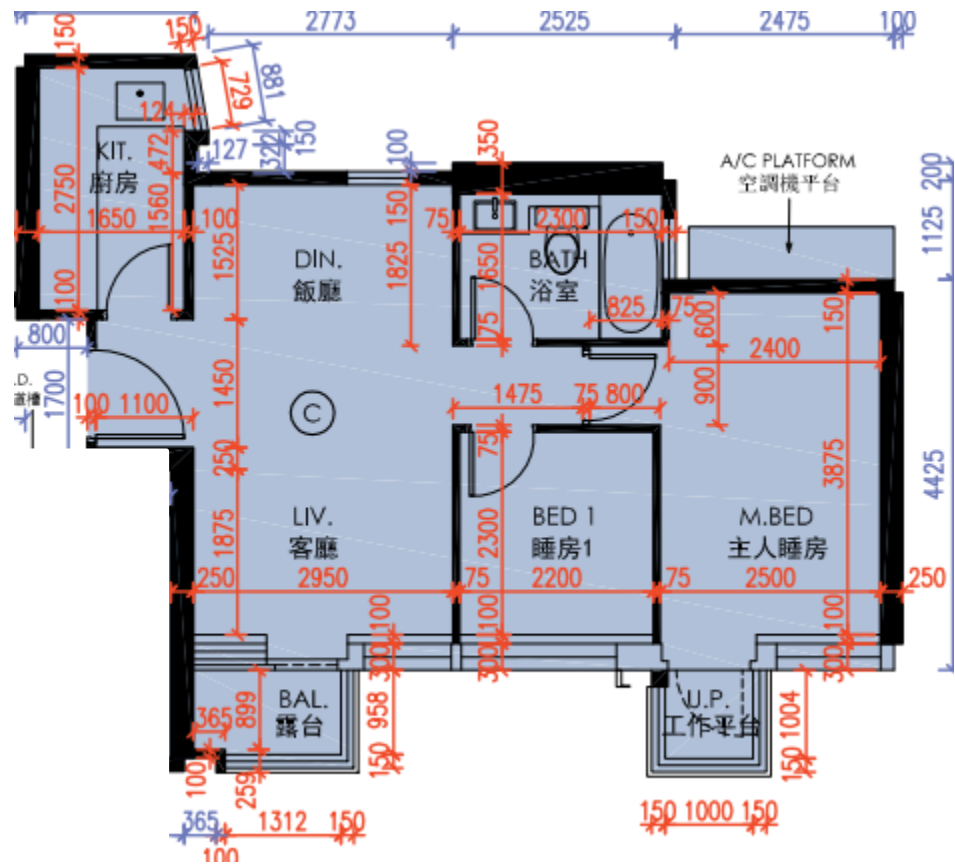

皓畋- 第3座 - 3-25樓

C單位平面圖

實用面積:

C: 588呎

*本單位平面圖只作參考及內部使用。

Pricerite實惠