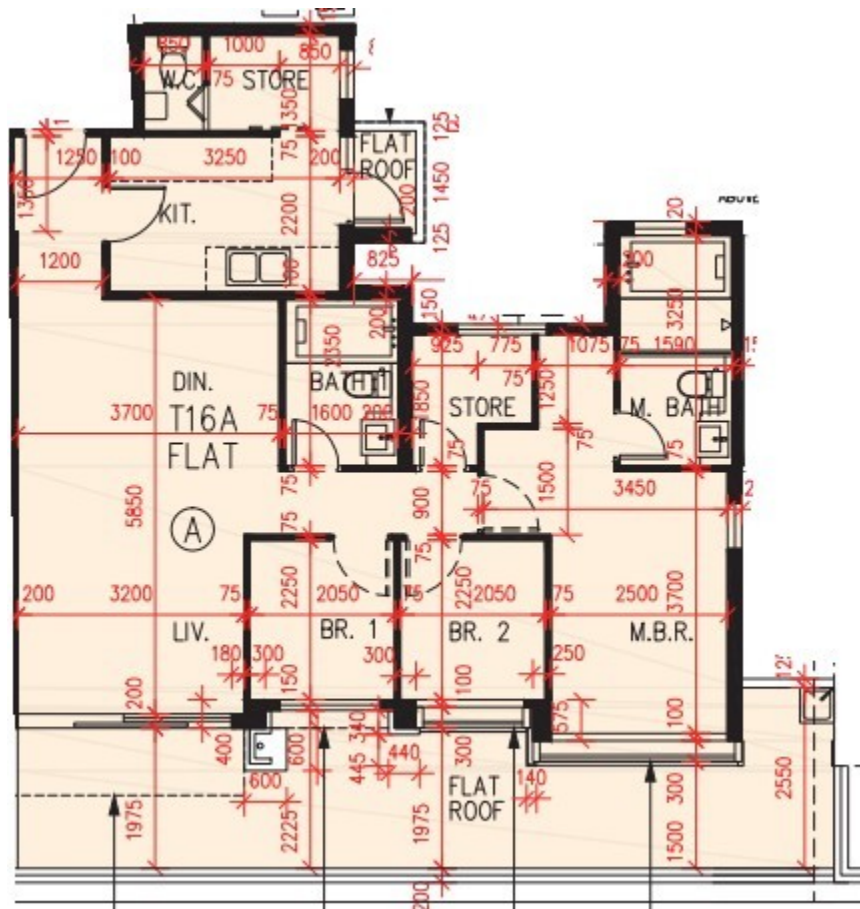

PARK YOHO Genova
 第 16A 座
 1 樓 A 室 - 單位平面圖
 實用面積 : 873 呎
 平台 : 236 呎

* 本單位平面圖只作參考及內部使用。