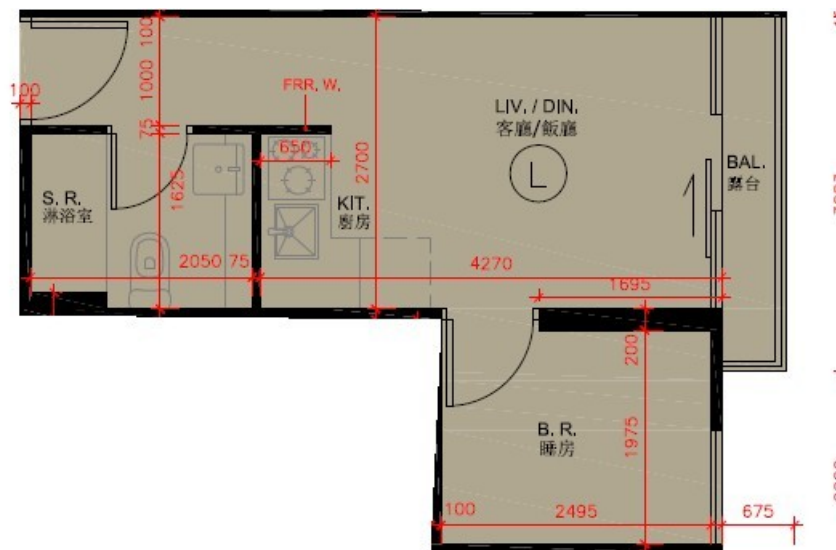

尚澄第 2 座

2 樓 L 室

實用面積 : 281 呎

露台 : 22 呎

* 本單位平面圖只作參考及內部使用。