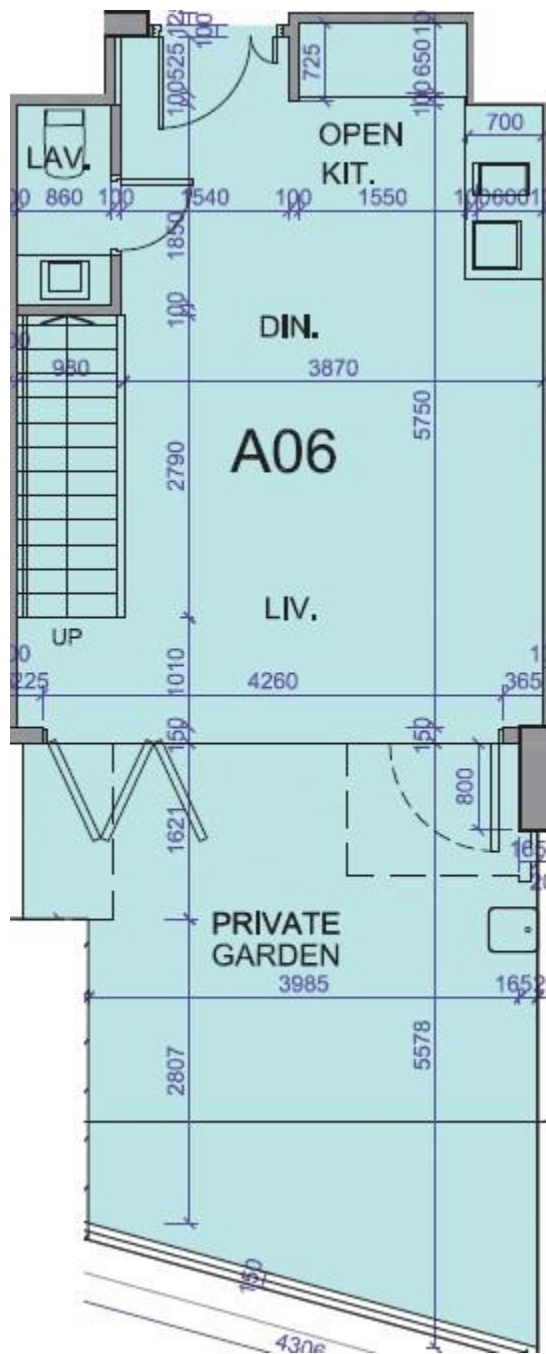

薈薈 the met. Acappella
1翼G+1樓A06室-單位平面圖

實用面積: 780呎

露台: 22呎

工作平台: 16呎

花園: 233呎

*本單位平面圖只作參考及內部使用。