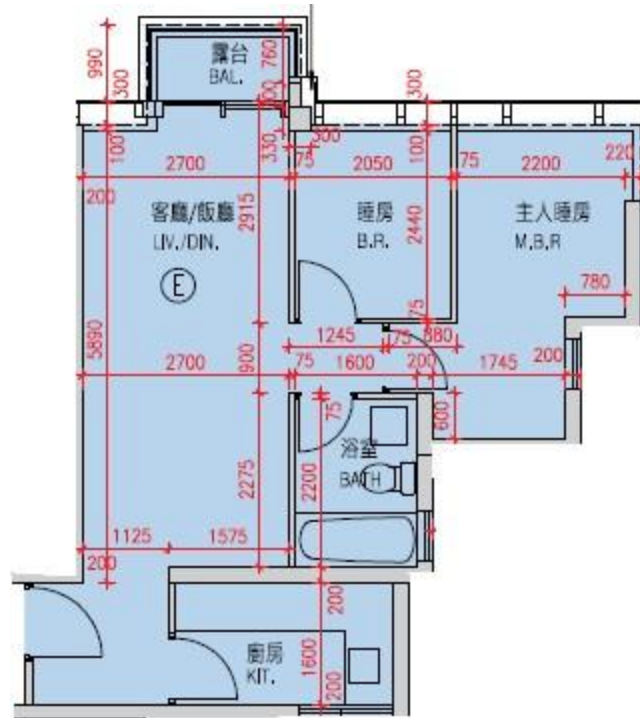

Monterey

第7A座

19樓E室-單位平面圖

實用面積:565呎

\*本單位平面圖只作參考及內部使用。