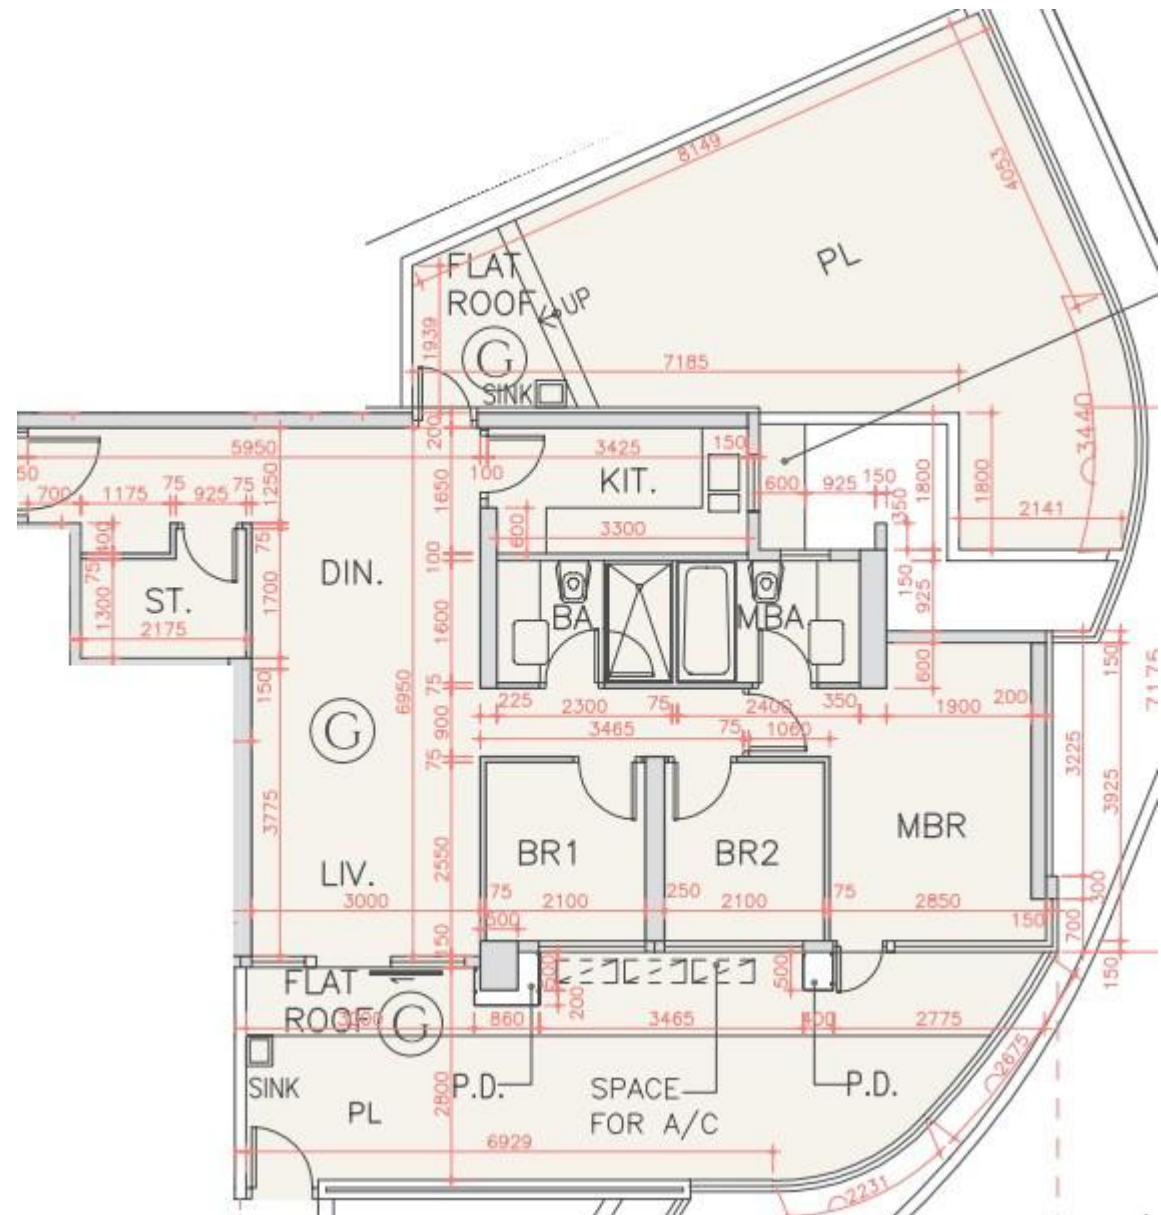

海翩滙 The Papillons 7座

1樓G室實用面積:

單位：811呎

*本單位平面圖只作參考及內部使用。