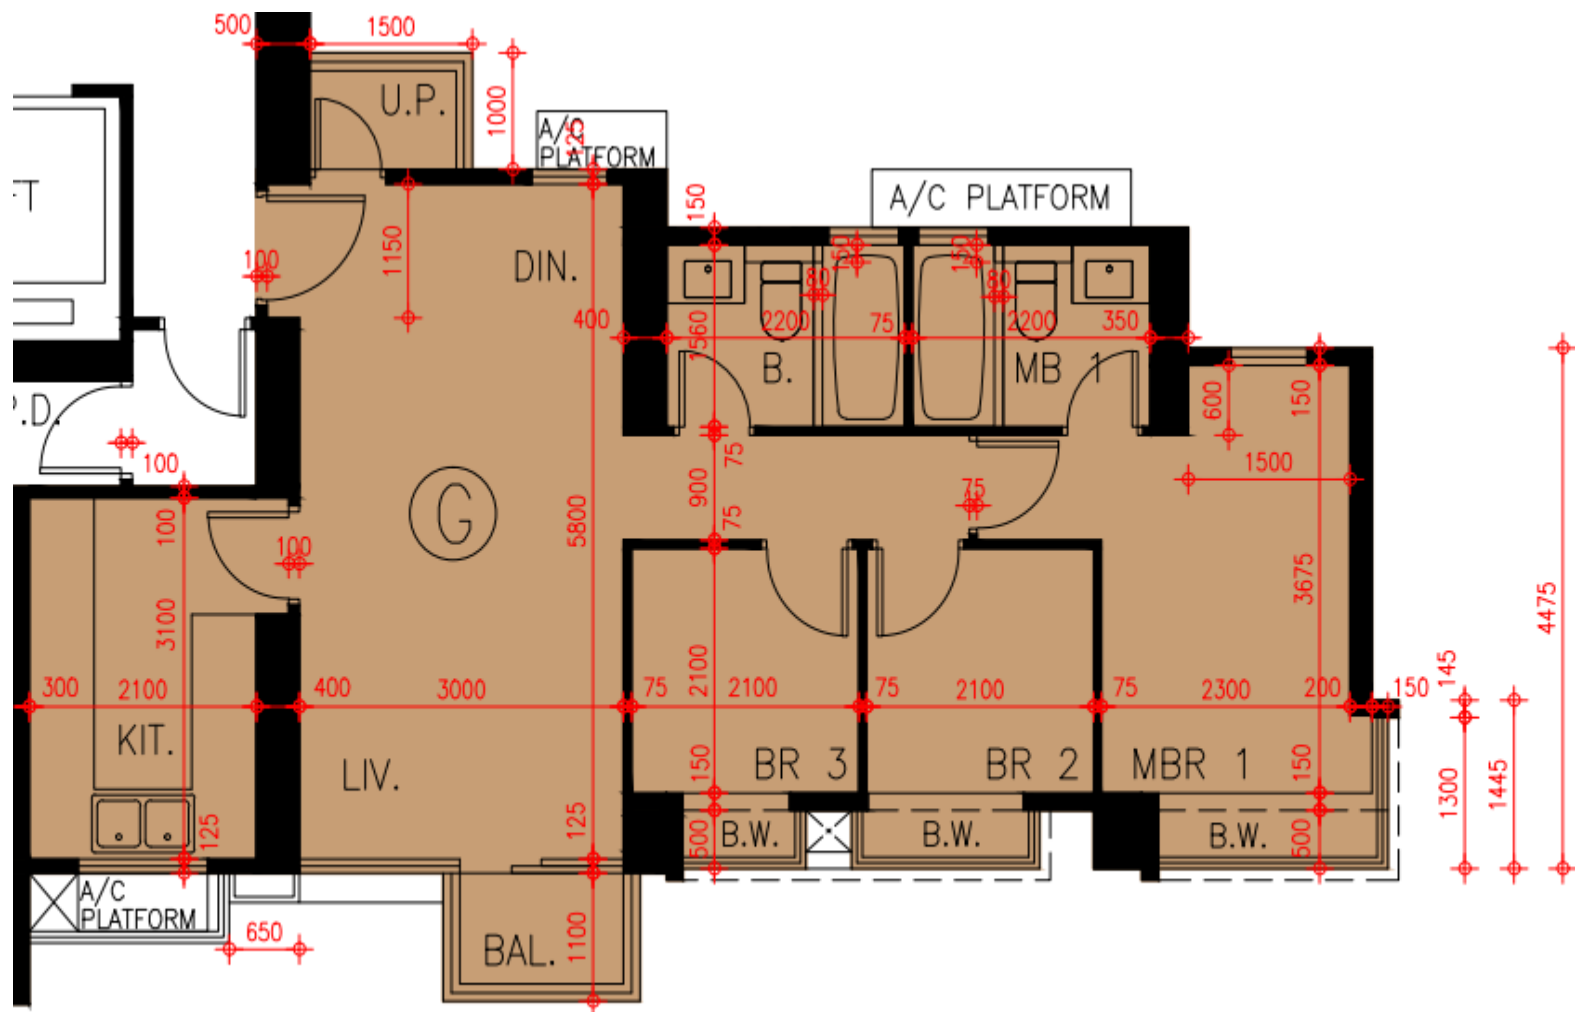

Grand Yoho- 10座25-33,35-42樓

G單位平面圖

實用面積:

G: 705呎

*本單位平面圖只作參考及內部使用。

Pricerite實惠